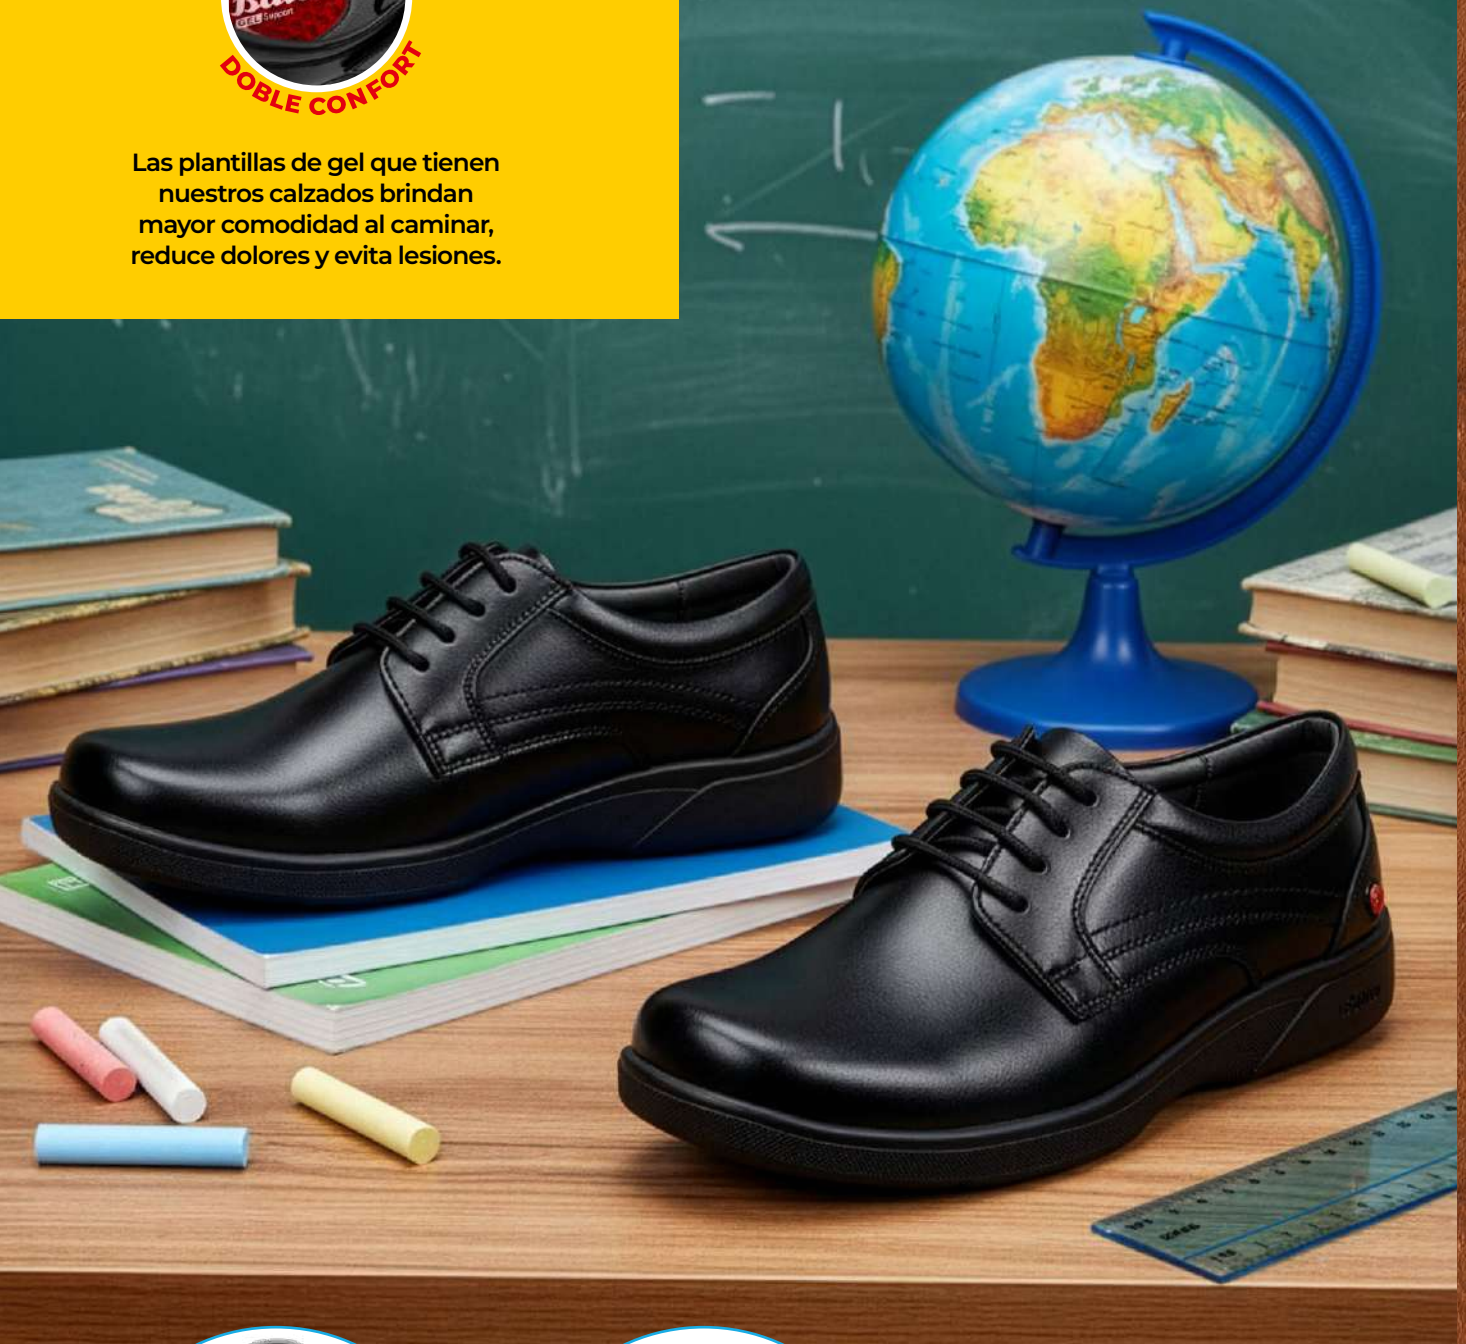

CUERO CUERO CUERO CUERO CUERO