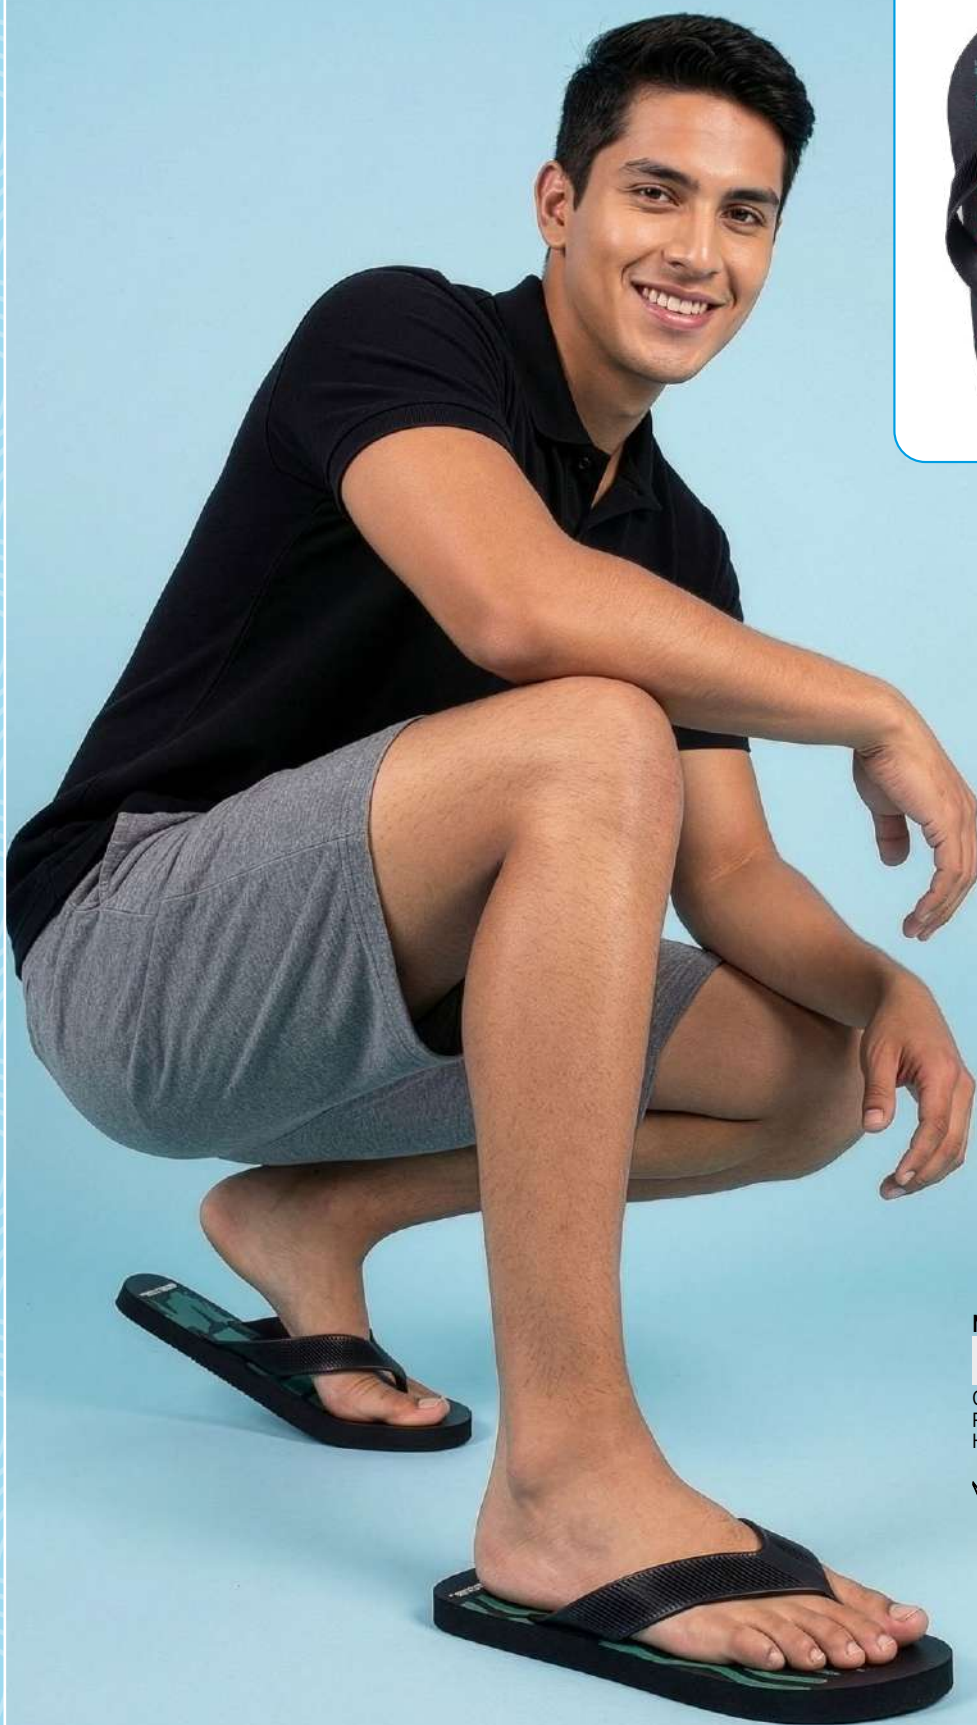

NILO NEGRO

872-6973

CAPELLADA: SINTÉTICO / FORRO: SINTÉTICO

PLANTILLA: SINTÉTICO / SUELA: SINTÉTICO

HORMA: EXACTA/ TALLAS: 40,42,44

PLATAFORMA