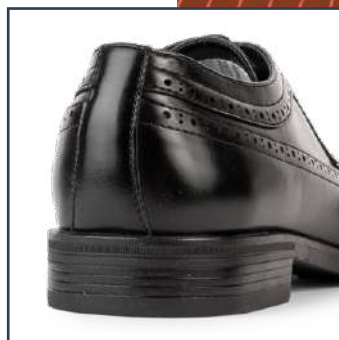

PLATAFORMA

Bata

STOCK LIMITADO

TILKO CHOCOLATE

801-4950

CAPELLADA: SINTÉTICO / FORRO: TEXTIL
PLANTILLA: TEXTIL / SUELA: TPR
HORMA: EXACTA / TALLAS: 40 AL 42

CUERO CUERO CUERO CUERO CUERO

COLECCIÓN

VESTIR

ANDRES NEGRO
824-6835

CAPELLADA: CUERO
FORRO: SINTÉTICO
PLANTILLA: SINTÉTICO
SUELA: PVC
HORMA: GRANDE
TALLAS: 41 AL 44

STOCK LIMITADO

CUZCO NEGRO

821-6955

CAPELLADA: SINTÉTICO / FORRO: TEXTIL
PLANTILLA: PU / SUELA: PU
HORMA: EXACTA/ TALLAS: 39 AL 44

STOCK LIMITADO

CUZCO NEGRO
841-6953

CAPELLADA: SINTÉTICO
FORRO: TEXTIL
PLANTILLA: PU
SUELA: PU
HORMA: EXACTA
TALLAS: 39 AL 44

Bata

CUZCO NEGRO

821-6953

CAPELLADA: SINTÉTICO
FORRO: TEXTIL
PLANTILLA: PU
SUELA: PU
HORMA: EXACTA
TALLAS: 39 AL 44