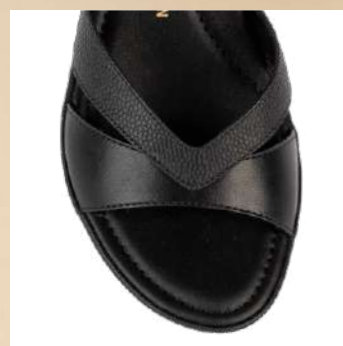

561-6639

CAPELLADA: SINTÉTICO
FORRO: PU
PLANTILLA: PU
SUELA: PVC
HORMA: CHICO
TALLAS: 35 AL 39

TACO
12

TECNOLOGÍA

CUSHION

Plantilla extra cómoda

STOCK LIMITADO

CALINAY NEGRO