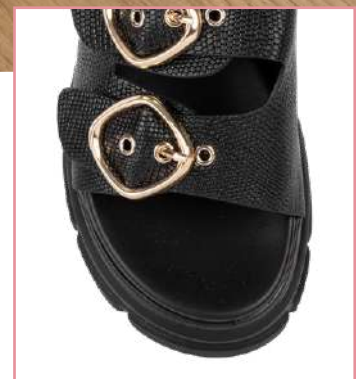

IMBATIBLE

S/ **79**.90

ANTES S/ 129.90

1.

2.

NEW YORK OFF WHITE

1. **761-1603**

CAPELLADA: SINTÉTICO / FORRO: PU
PLANTILLA: PU / SUELA: CAUCHO
HORMA: CHICA / TALLAS: 35 AL 40

TACO

7

PLATAFORMA

6

NEW YORK NEGRO

2. **761-6603**

CAPELLADA: SINTÉTICO / FORRO: PU
PLANTILLA: PU / SUELA: CAUCHO
HORMA: CHICA / TALLAS: 35 AL 40

TACO

7

PLATAFORMA

6