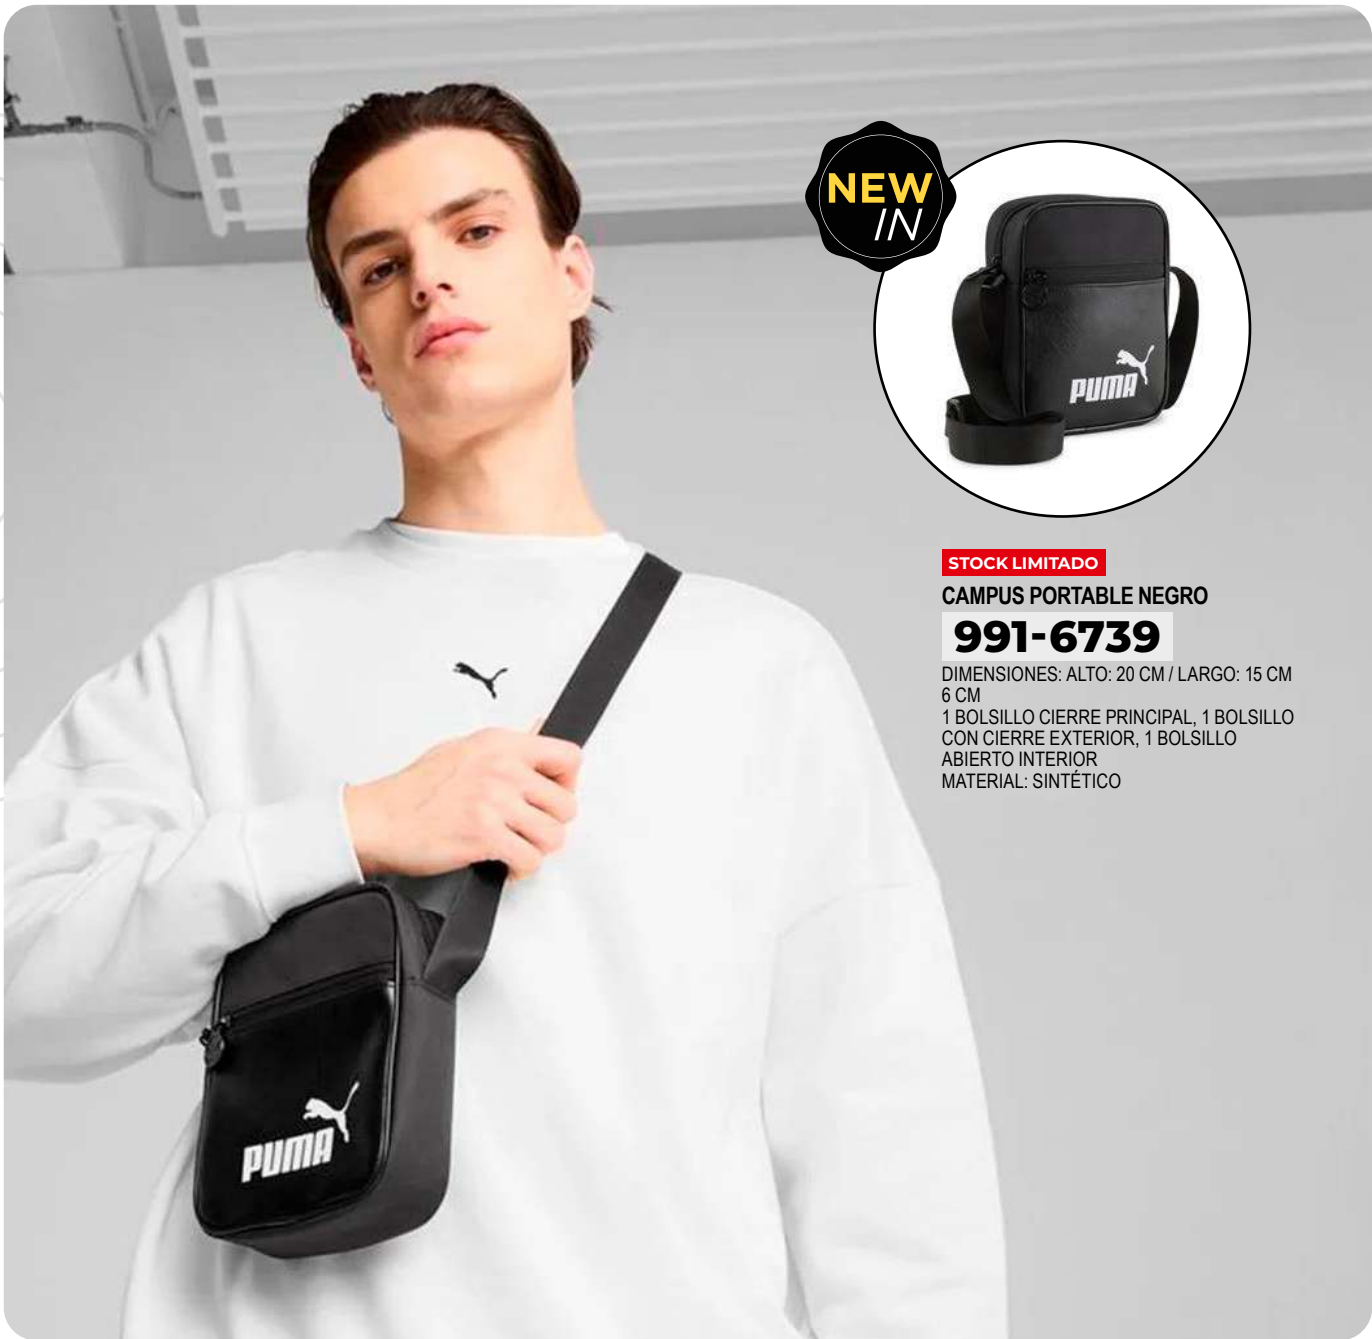

**NEW
IN**

STOCK LIMITADO

CAMPUS PORTABLE NEGRO

991-6739

DIMENSIONES: ALTO: 20 CM / LARGO: 15 CM
6 CM

1 BOLSILLO CIERRE PRINCIPAL, 1 BOLSILLO
CON CIERRE EXTERIOR, 1 BOLSILLO

ABIERTO INTERIOR
MATERIAL: SINTÉTICO

UP NEGRO

881-6887

CAPELLADA: SINTÉTICO
FORRO: TEXTIL
PLANTILLA: TEXTIL
SUELA: TR
TALLAS: 42,42.5,43

HORMA-CHICA
0.5
TALLA

**PUMA
FIT+**
PLANTILLA
COMFORT