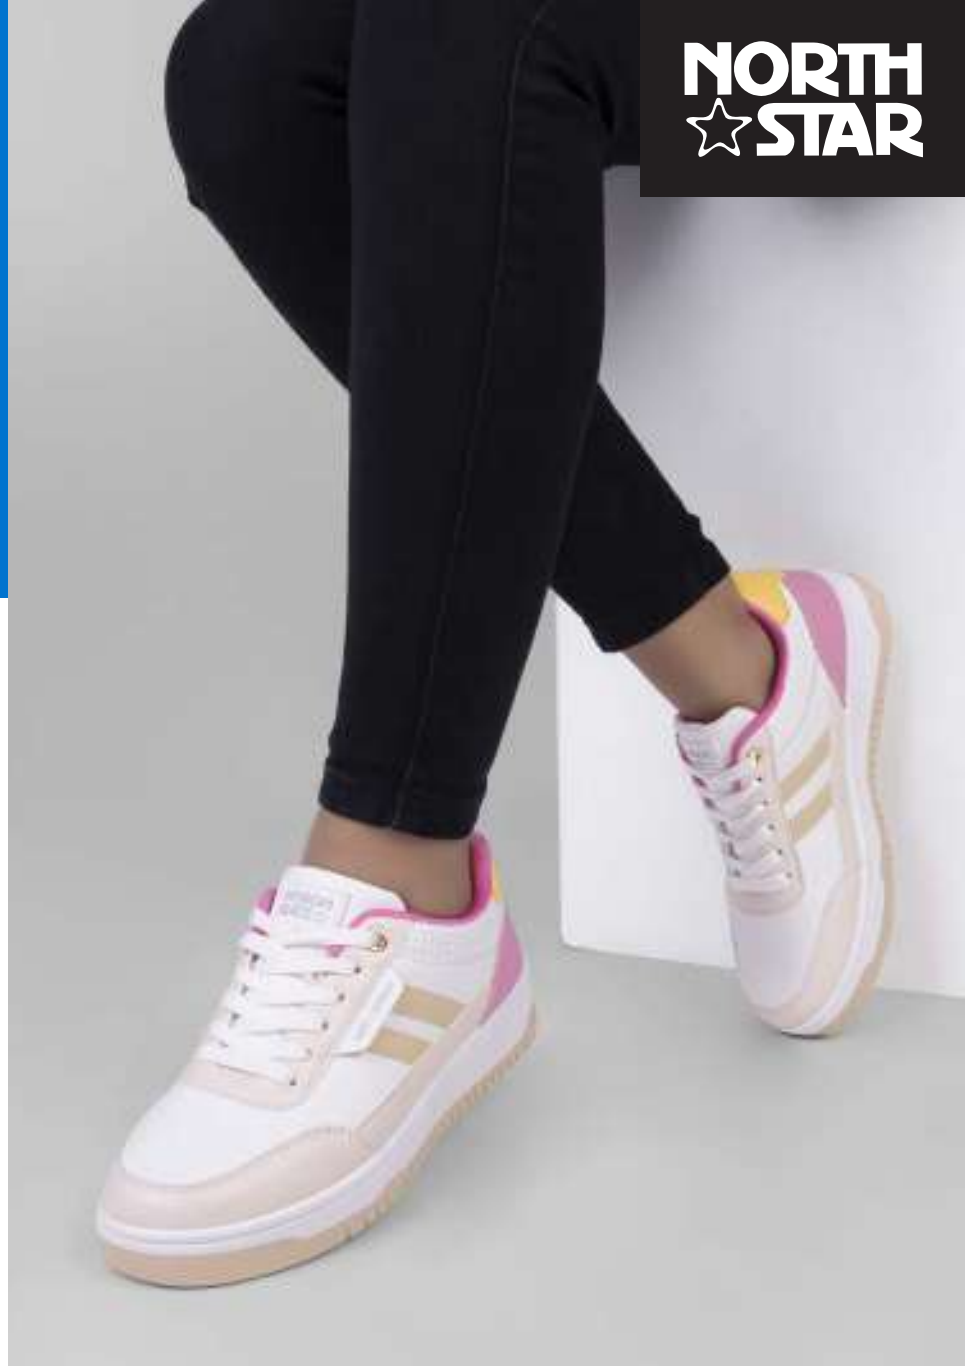

MAISY BLANCO
681-9410

CAPELLADA: SINTÉTICO
FORRO: TEXTIL
PLANTILLA: TEXTIL
SUELA: SINTÉTICO
HORMA: EXACTA
TALLAS: 35,37,38,39,40

s/ **129.90**