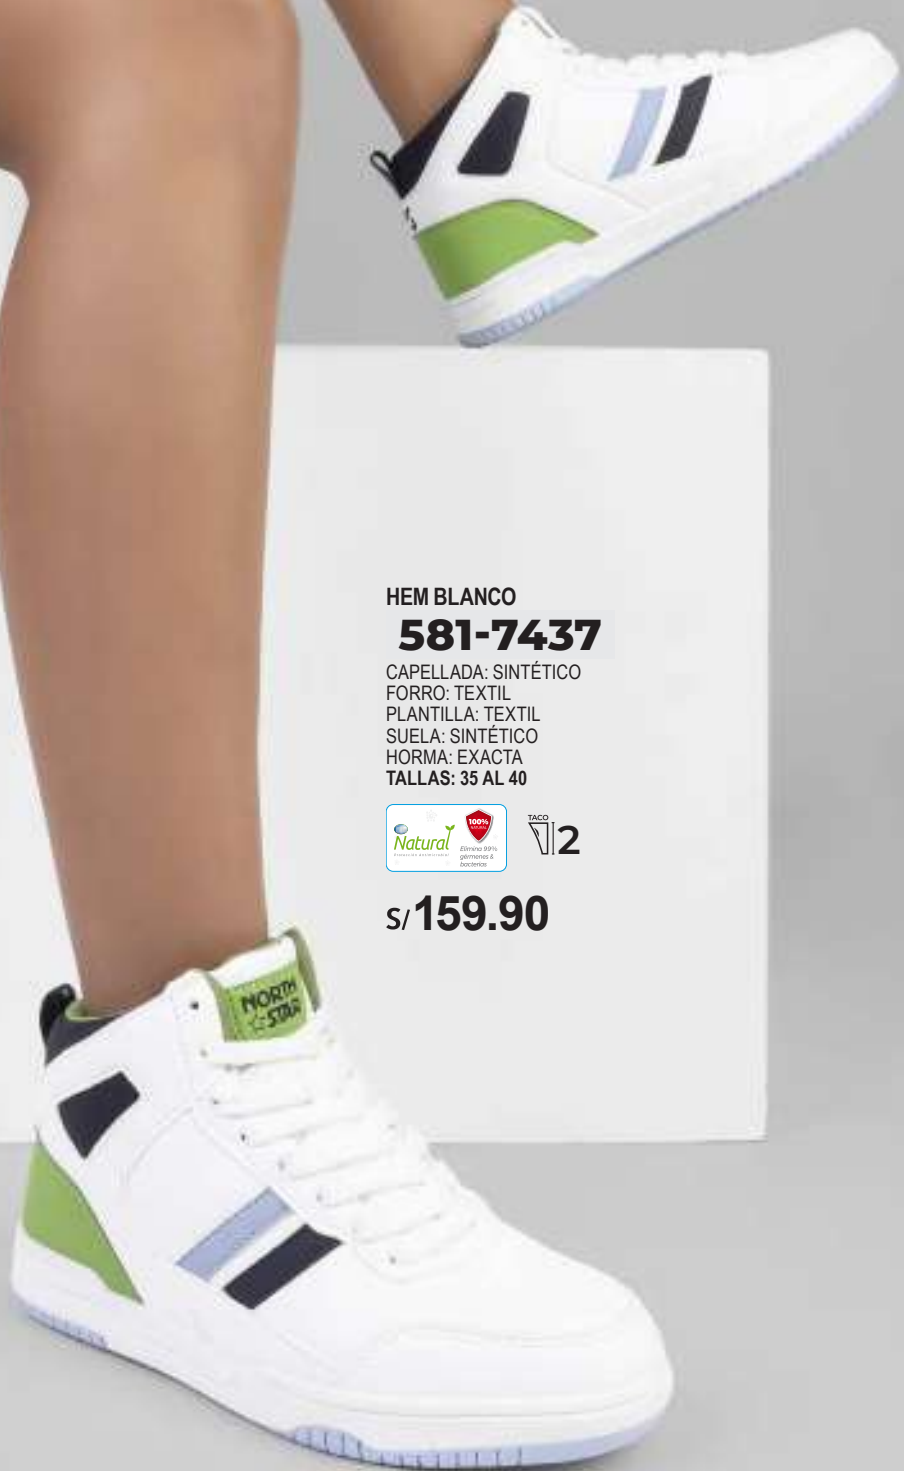

CAPELLADA: SINTÉTICO
FORRO: TEXTIL
PLANTILLA: TEXTIL
SUELA: SINTÉTICO
HORMA: EXACTA
TALLAS: 35 AL 40

100%
Elimina 99%
germenes de
higiene.

TACO
12

s/159.90

HEM BLANCO
581-7437

CAPELLADA: SINTÉTICO
FORRO: TEXTIL
PLANTILLA: TEXTIL
SUELA: SINTÉTICO
HORMA: EXACTA
TALLAS: 35 AL 40