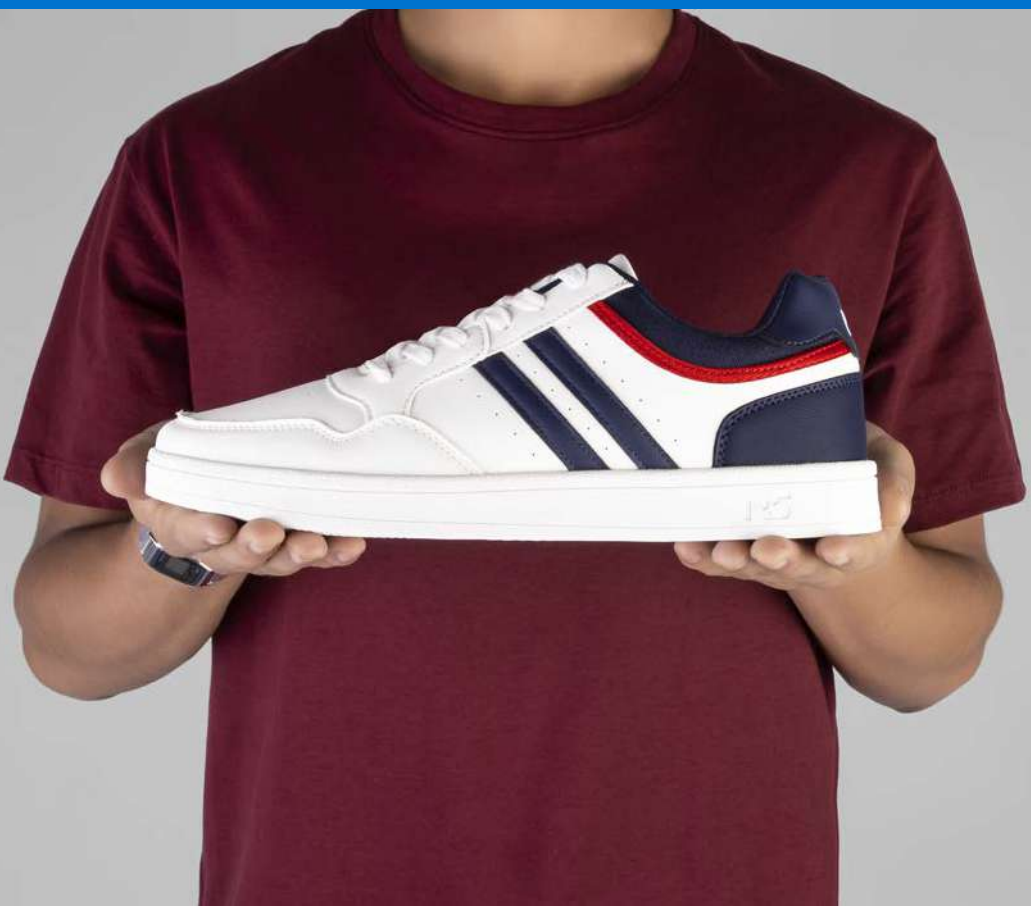

SUELA: CAUCHO

HORMA: EXACTA

TALLAS: 38 AL 44

TACO
3

s/ **149.90**

COMPUS BLANCO/AZUL
881-1939

CAPELLADA: SINTÉTICO
FORRO: TEXTIL
PLANTILLA: TEXTIL
SUELA: TPR
HORMA: EXACTA
TALLAS: 39 AL 44

s/ **159.90**