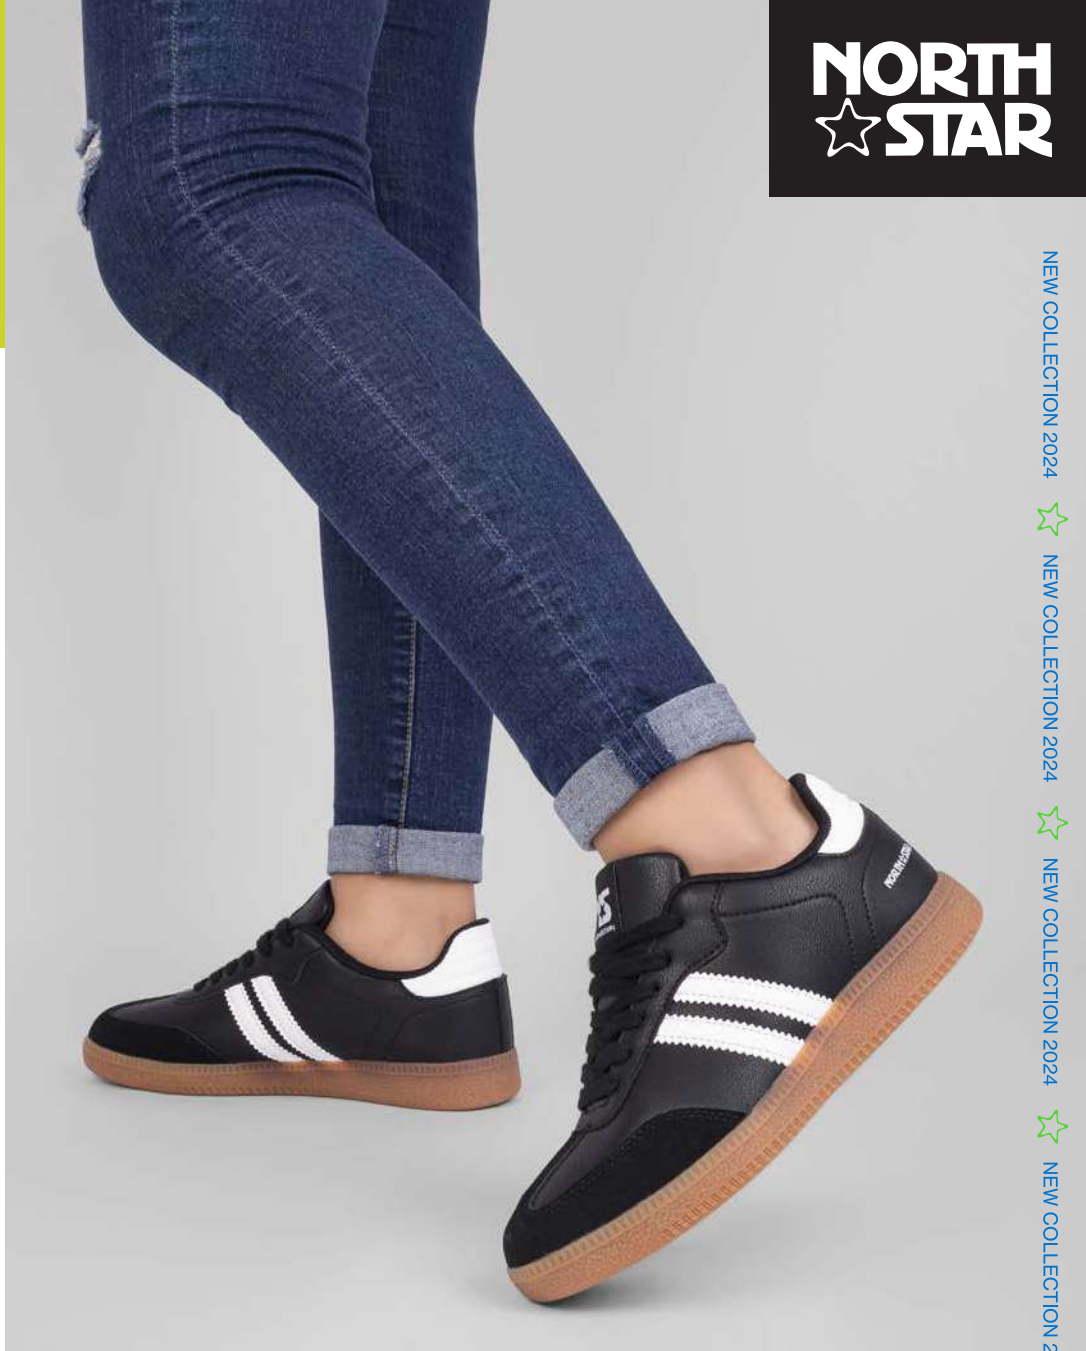

GEORGIA NEGRO
581-6922

CAPELLADA: SINTÉTICO
FORRO: TEXTIL
PLANTILLA: TEXTIL
SUELA: SINTÉTICO
HORMA: EXACTA
TALLAS: 35 AL 40

s/ **139.90**