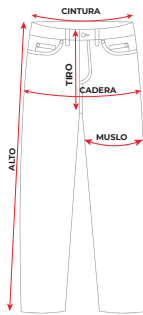

**BASTA AJUSTABLE**

TALLA		CINTURA (cm)	ALTO (cm)	TIRO (cm)	CADERA (cm)	MUSLO (cm)
INTRANET	ETIQUETA					
40	34	90	110	31	112	64
42	36	94	112	32	116	68