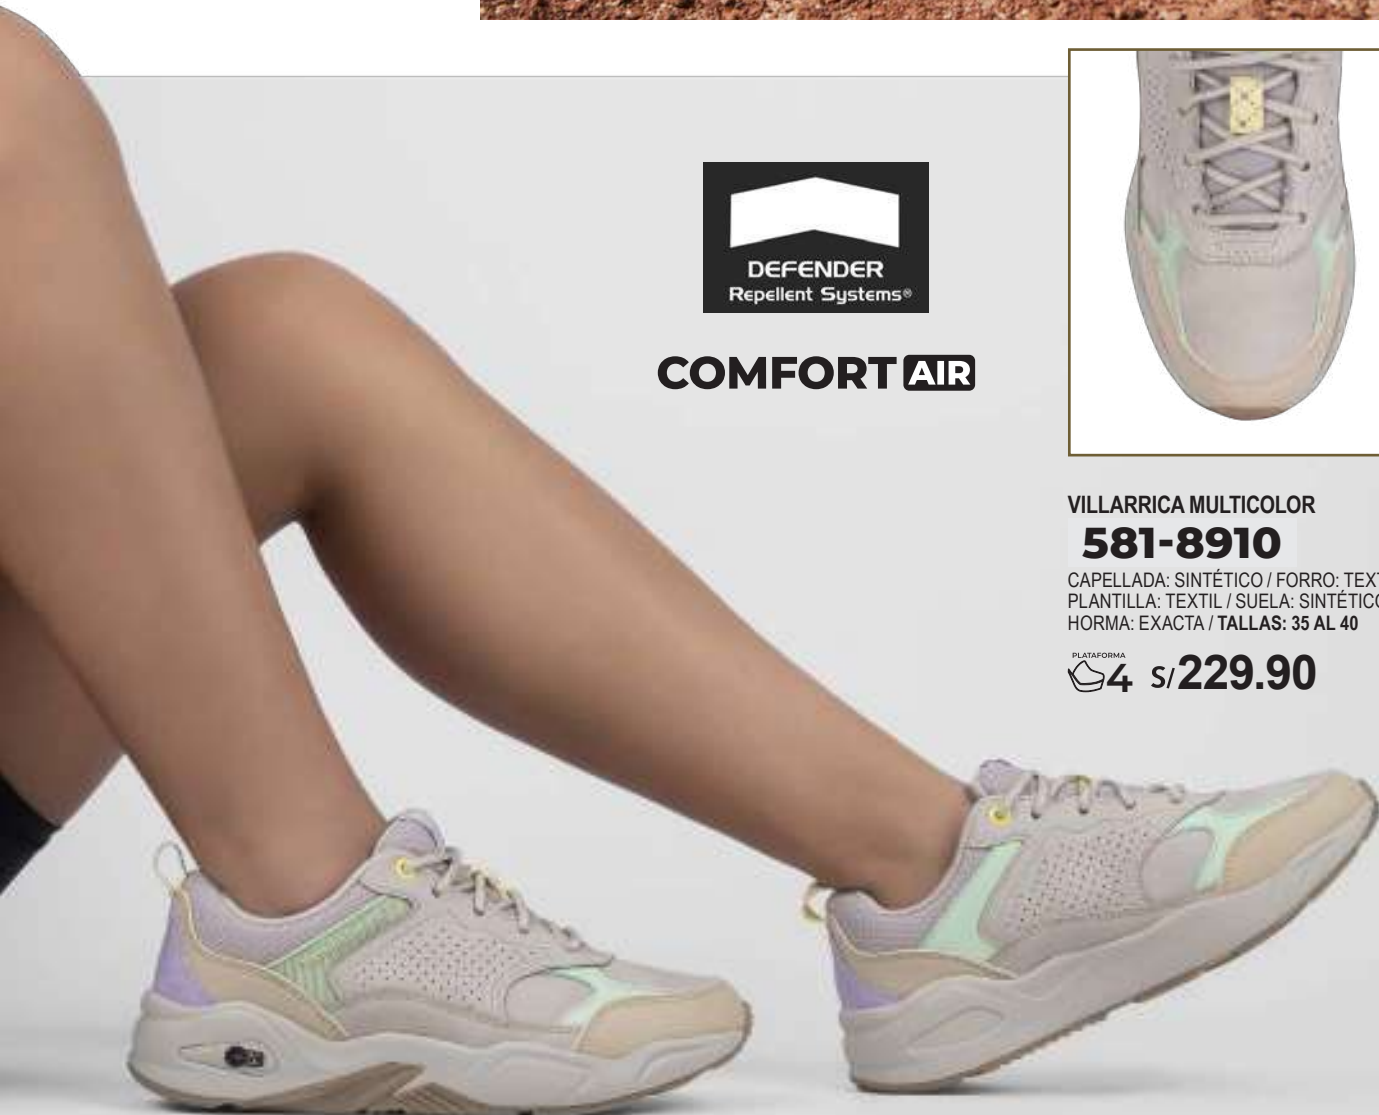

PLATAFORMA

 **4** s/229.90

**COMFORT AIR**

VILLARRICA MULTICOLOR

**581-8910**

CAPELLADA: SINTÉTICO / FORRO: TEXTIL  
PLANTILLA: TEXTIL / SUELA: SINTÉTICO  
HORMA: EXACTA / TALLAS: 35 AL 40

PLATAFORMA

 **4** s/229.90