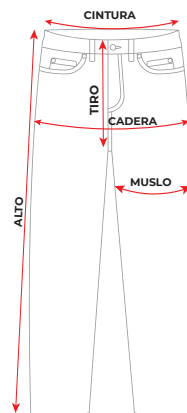

s/259.00

TALLA		CINTURA (cm)	ALTO (cm)	TIRO (cm)	CADERA (cm)	MUSLO (cm)
INTRANET	ETIQUETA					
38	32	86	103	34	105	65
40	34	92	105	35	110	68
42	36	95	109	36	115	70
44	38	97	111	37	118	72