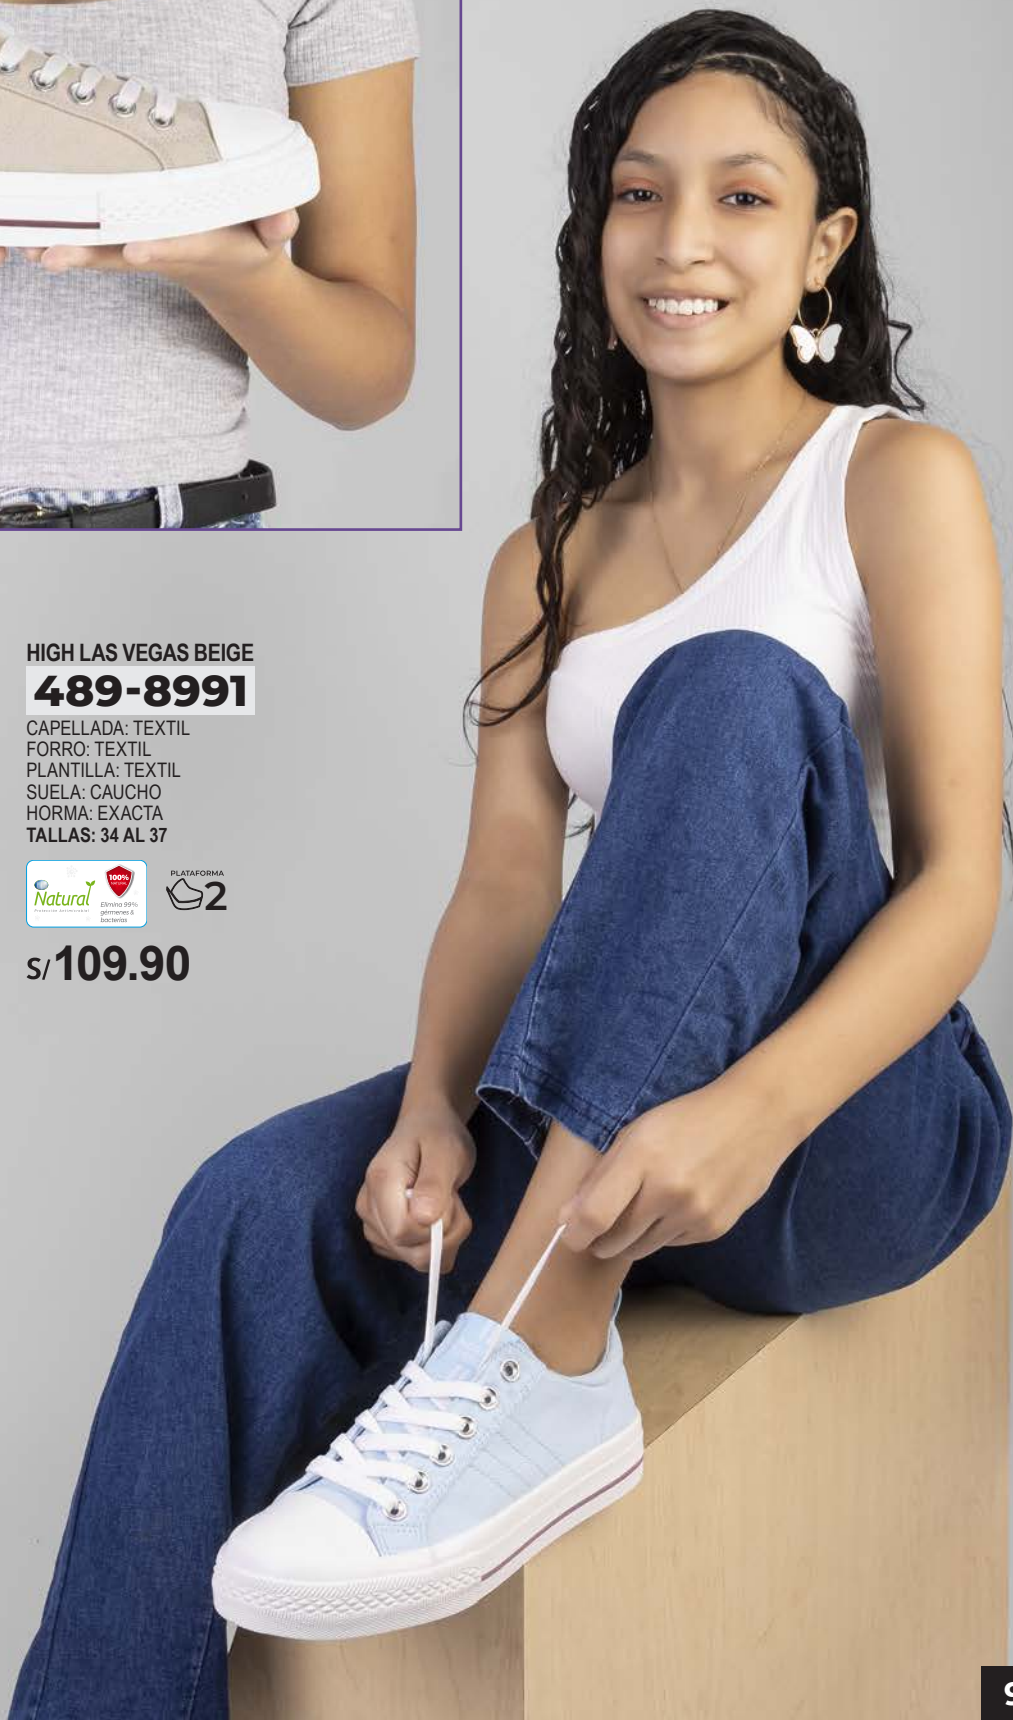

**New Junior
Collection**

HIGH LAS VEGAS CELESTE

489-9981

CAPELLADA: TEXTIL
FORRO: TEXTIL
PLANTILLA: TEXTIL
SUELA: CAUCHO
HORMA: EXACTA
TALLAS: 34 AL 37

s/109.90