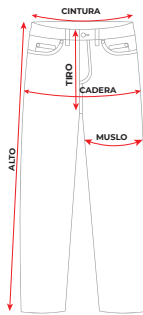

VENTURE AZUL OSCURO
980-6780

MATERIAL:
90% POLIÉSTER / 10% SPANDEX
PANTALÓN DE SECADO RÁPIDO
Y CON PROTECCIÓN UV. SU TELA
ELASTICADA PERMITE MAYOR
MOVILIDAD Y COMODIDAD.
ADEMÁS CUENTA CON BOLSILLO
LATERAL CON CIERRE
TALLAS: 40,42