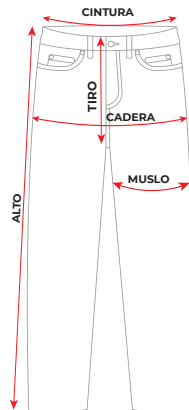

s/249.00

TALLA		CINTURA (cm)	ALTO (cm)	TIRO (cm)	CADERA (cm)	MUSLO (cm)
INTRANET	ETIQUETA					
42	42	87	105	35	104	34.5
44	44	87	109	36	107	35