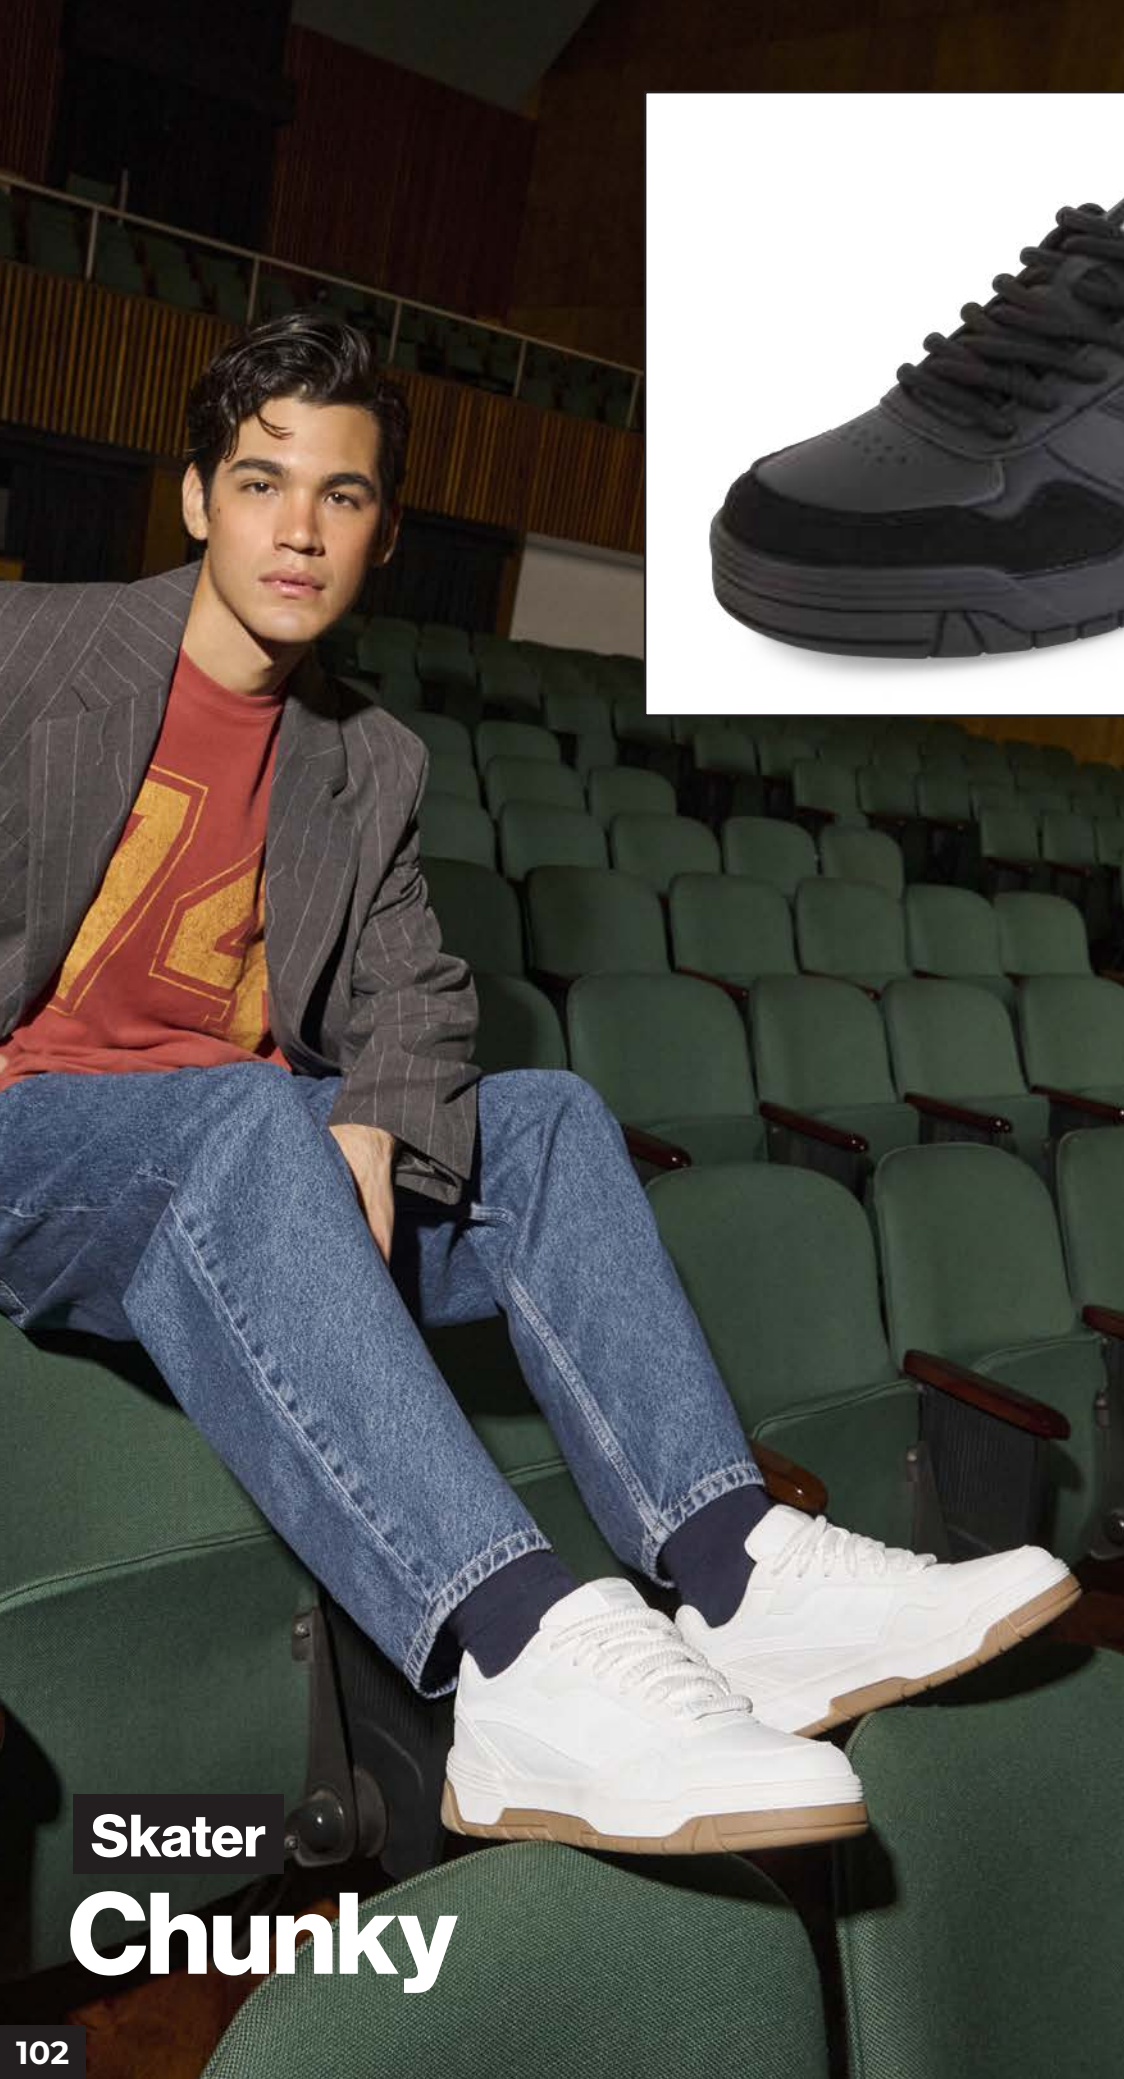

Elimina 99%
gérmenes &
bacterias

SKATER CHUNKY NEGRO

881-6359

CAPELLADA: SINTÉTICO
FORRO: TEXTIL
PLANTILLA: TEXTIL
SUELA: TPR
HORMA: EXACTA
TALLAS: 39 AL 44

SKATER CHUNKY BLANCO

881-1359

CAPELLADA: SINTÉTICO
FORRO: TEXTIL
PLANTILLA: TEXTIL
SUELA: TPR
HORMA: EXACTA
TALLAS: 40 AL 44