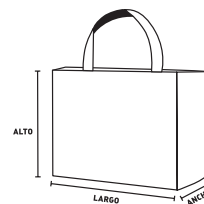

**LADO INVERSO****BOLSA NORTHSTAR
991-5943**EXTERIOR: SINTÉTICO
ALTO: 45CM
ANCHO: 19CM
LARGO: 44CM

Lectura de **Sellos**

IMBATIBLE

IMBATIBLE

Producto en oferta con un precio especial. ¡Aprovechalo ahora!

STOCK LIMITADO