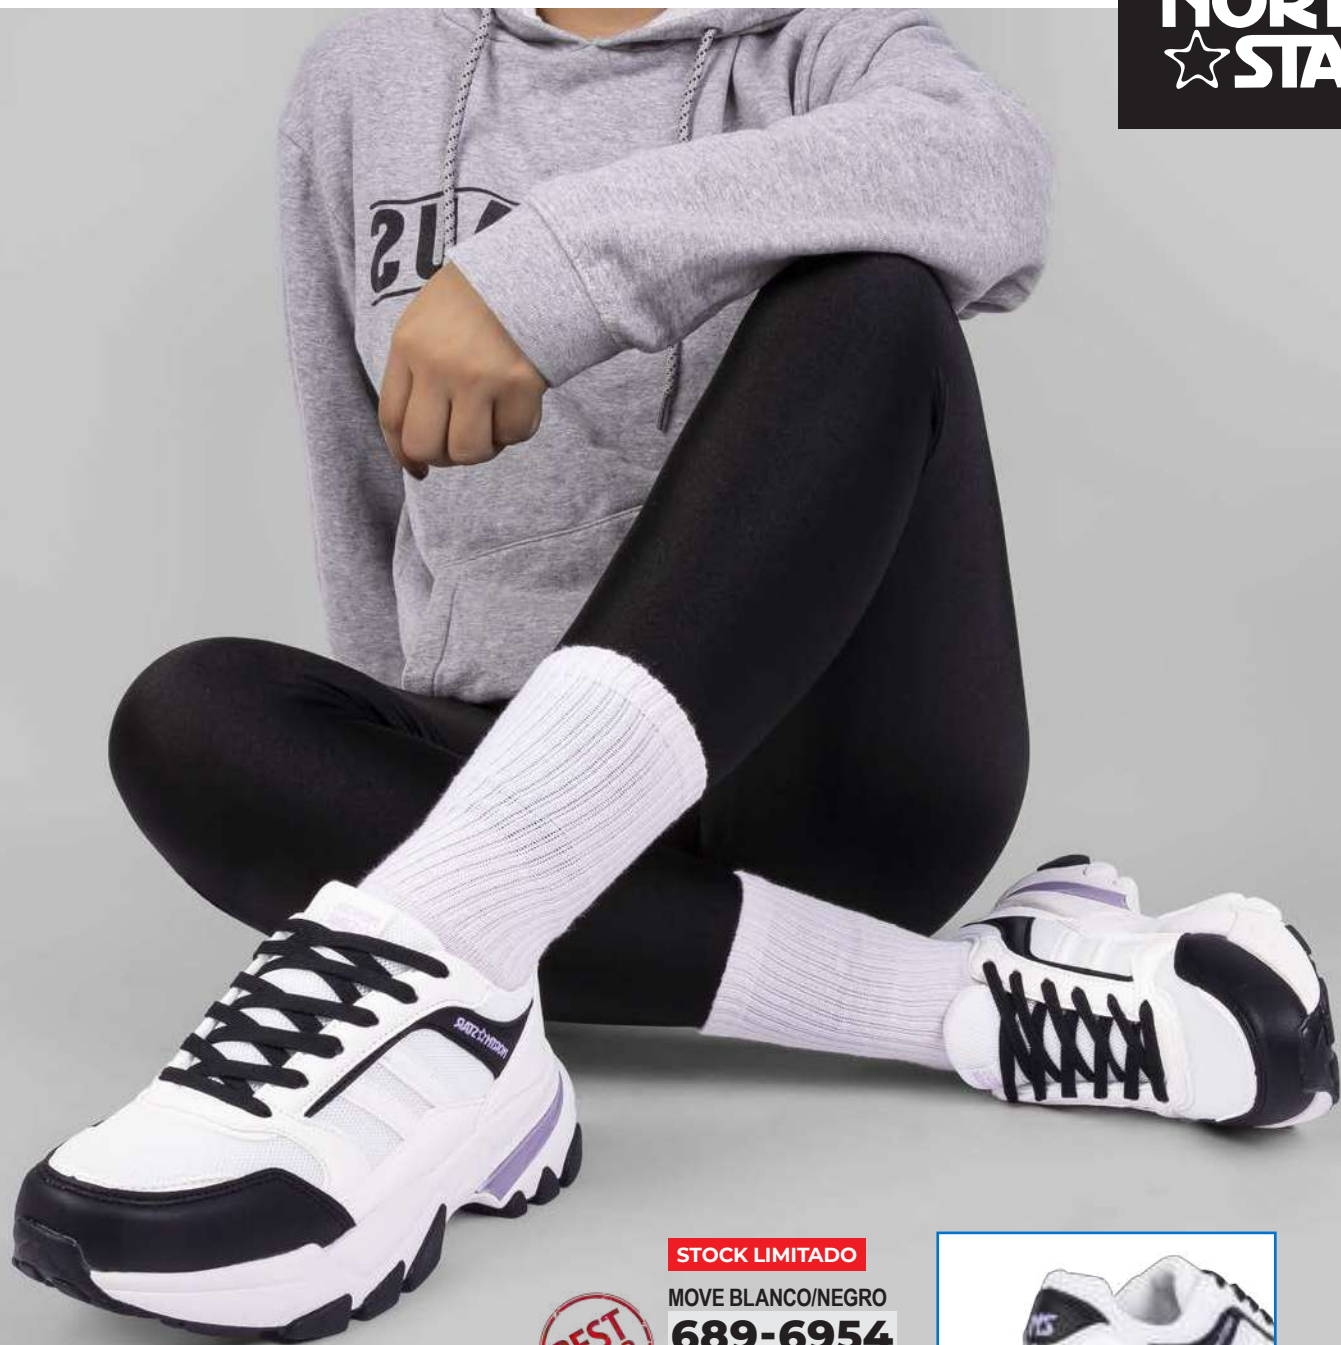

681-8494

CAPELLADA: SINTÉTICO
FORRO: TEXTIL
PLANTILLA: TEXTIL
SUELA: SINTÉTICO
HORMA: EXACTA
TALLAS: 35 AL 40

Elimina 99%
gérmenes &
olores

s/ **169.90**

STOCK LIMITADO

**MOVE BLANCO/NEGRO
689-6954**

CAPELLADA: TEXTIL
FORRO: TEXTIL
PLANTILLA: TEXTIL
SUELA: SINTÉTICO
HORMA: EXACTA
TALLAS: 35,38,39