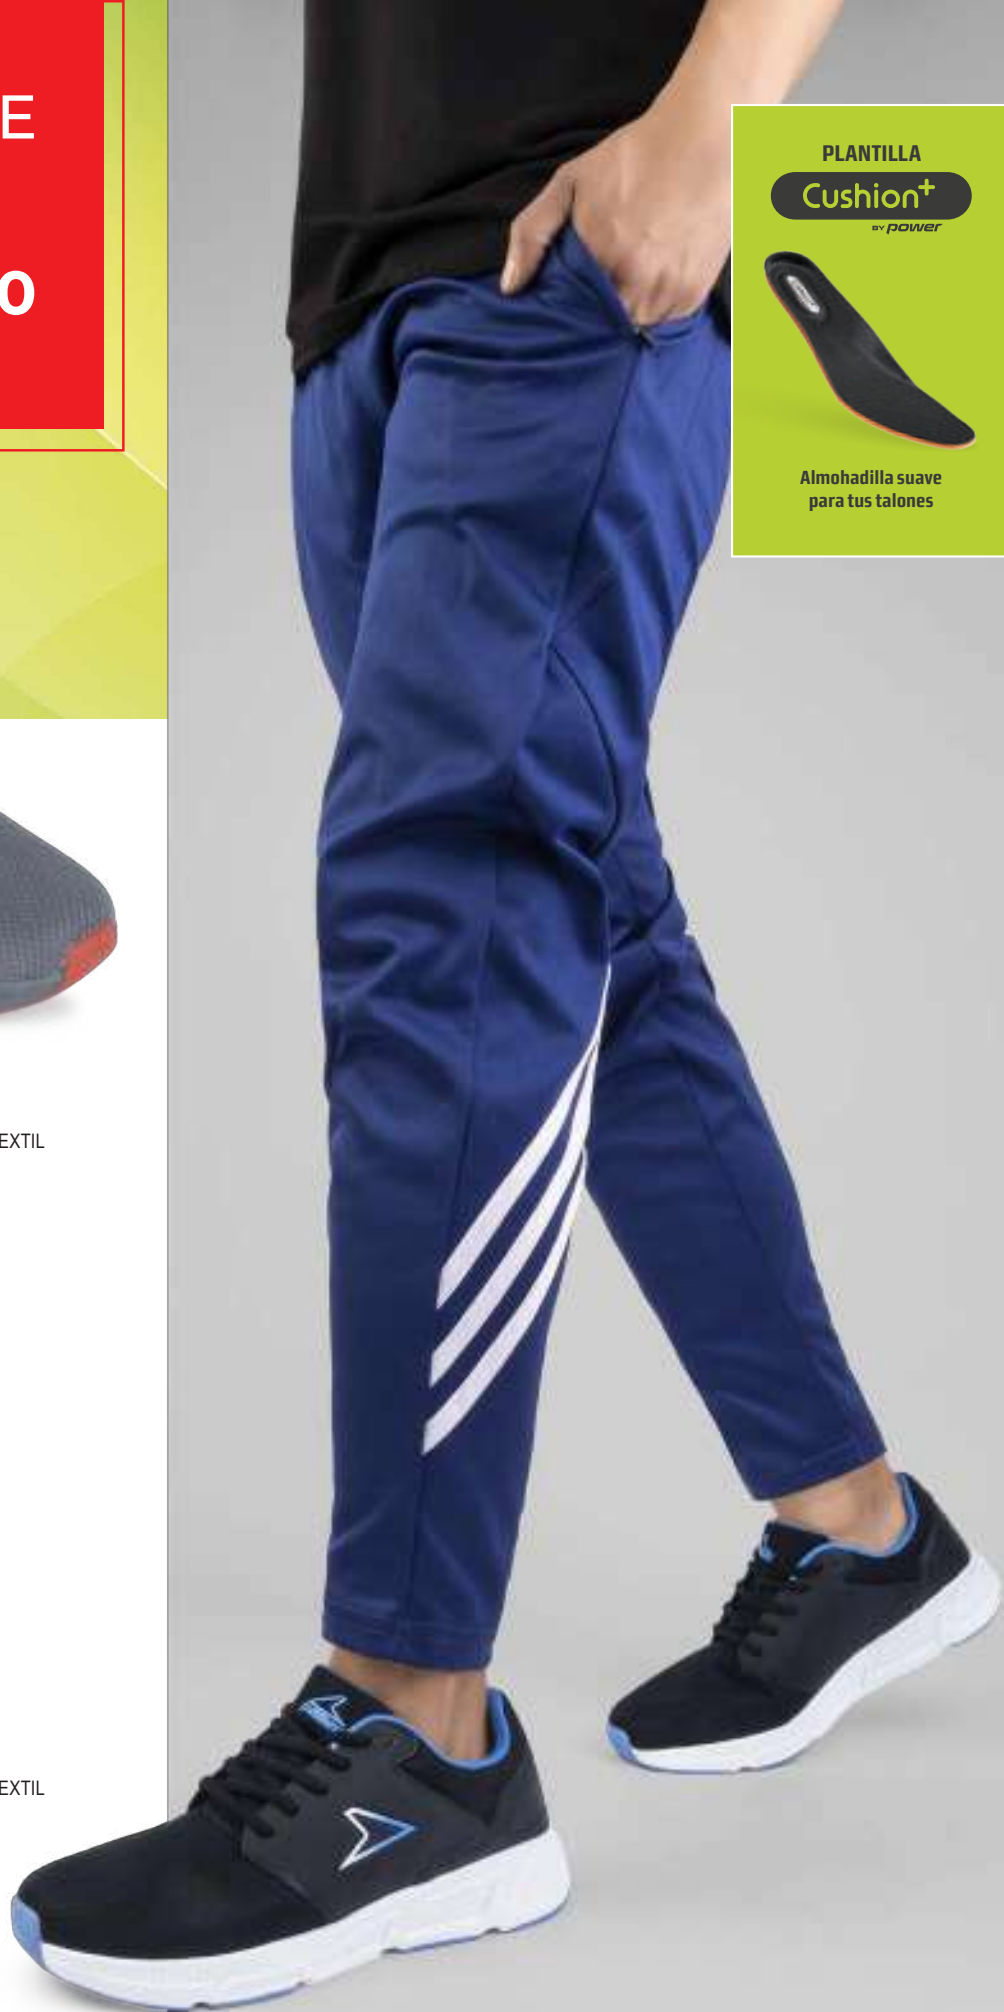

PLANTILLA

Cushion+

by power

Almohadilla suave
para tus talones