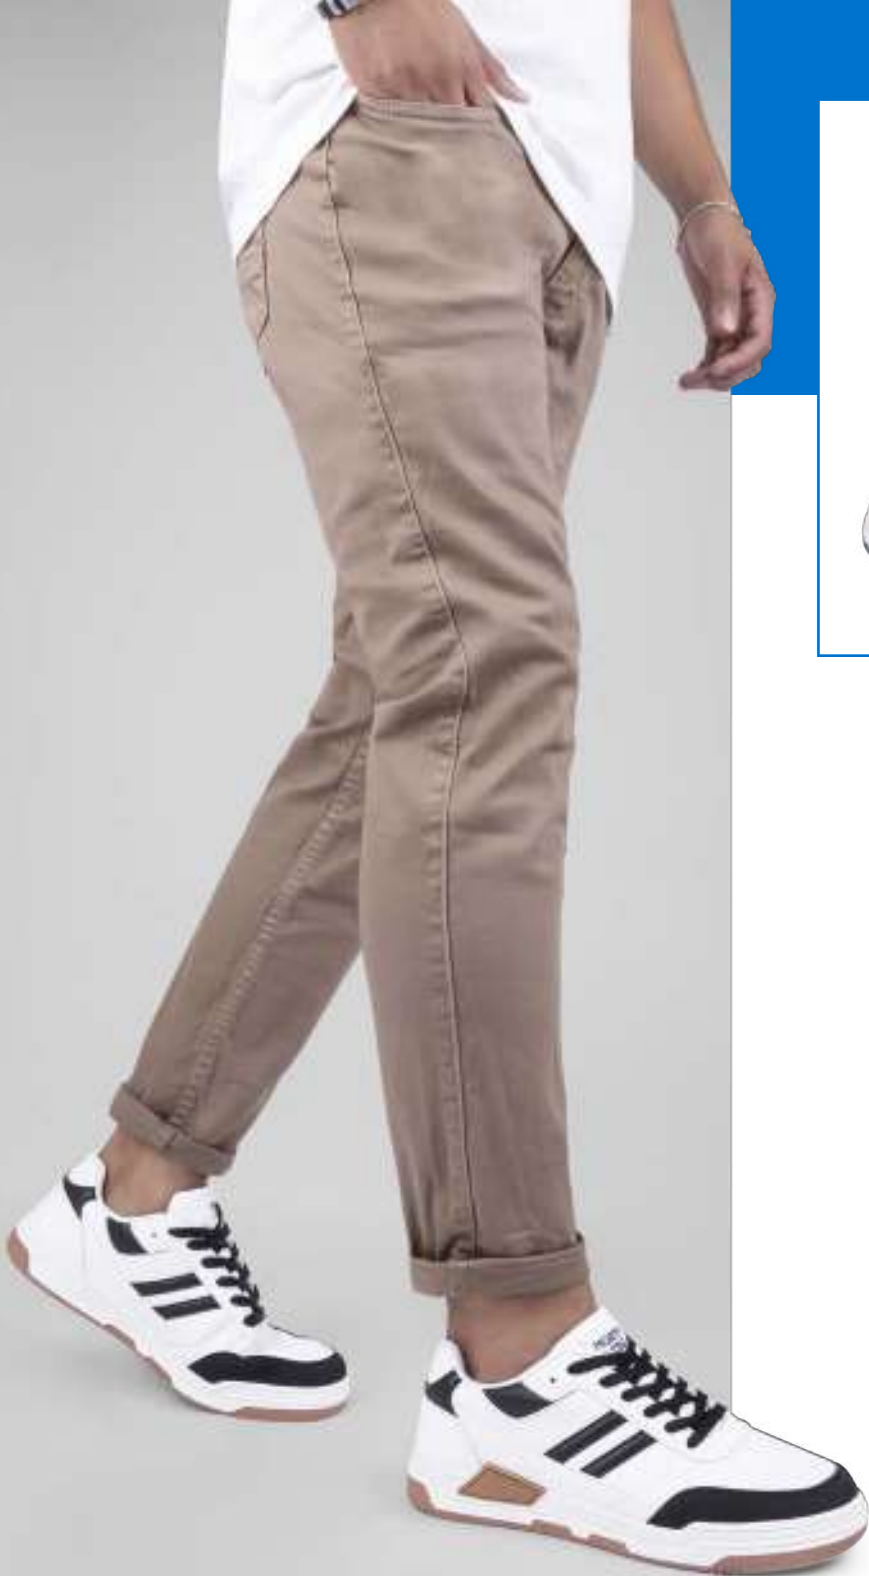

COURT 86 BLANCO
881-0942

CAPELLADA: SINTÉTICO / FORRO: TEXTIL
PLANTILLA: TEXTIL / SUELA: TR
HORMA: EXACTA / TALLAS: 38 AL 44