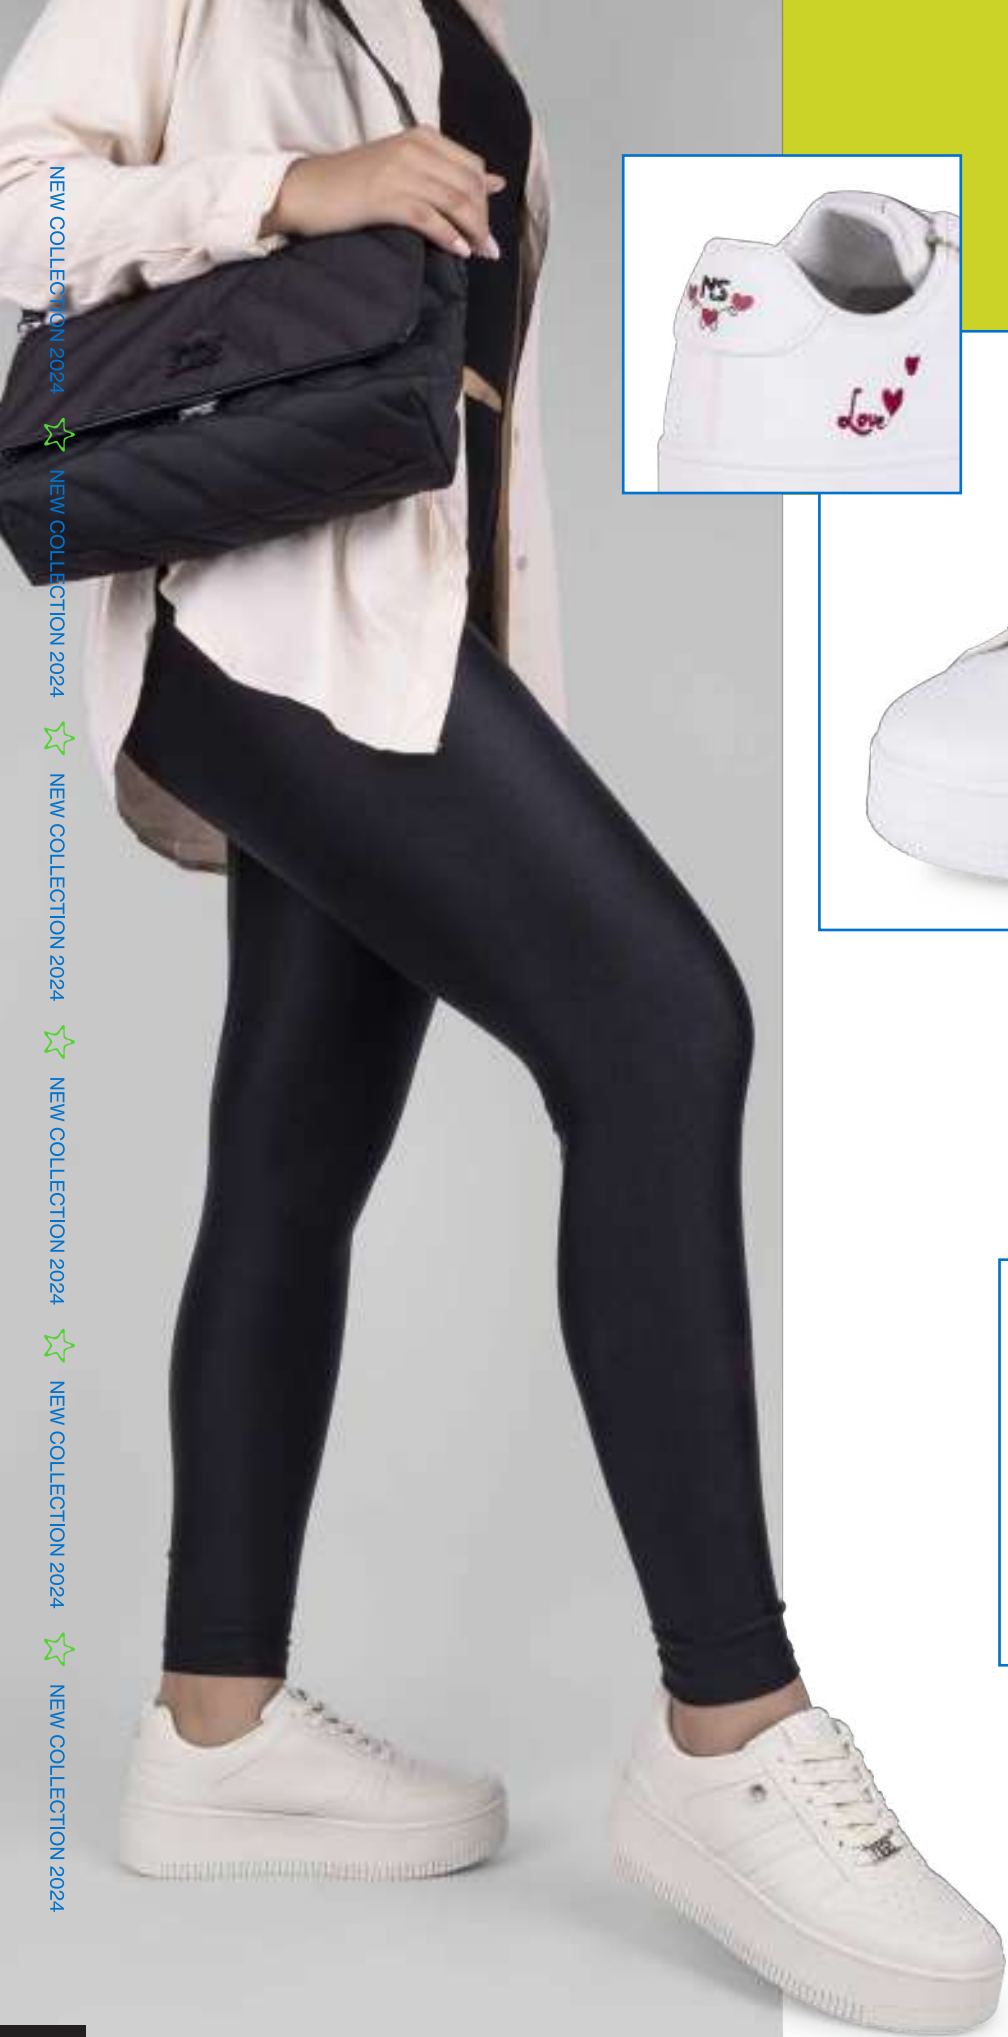

NEW COLLECTION / 2024

**INCLUYE DOS PARES
DE PASADORES**

JADE BLANCO/GRIS

681-2423

CAPELLADA: SINTÉTICO / FORRO: TEXTIL
PLANTILLA: TEXTIL / SUELA: SINTÉTICO
HORMA: EXACTA / TALLAS: 35 AL 40

TACO

s/159.90

NEW COLLECTION 2024 ☆ NEW COLLECTION 2024 ☆ NEW COLLECTION 2024 ☆ NEW COLLECTION 2024 ☆ NEW COLLECTION 2024 ☆ NEW COLLECTION 2024