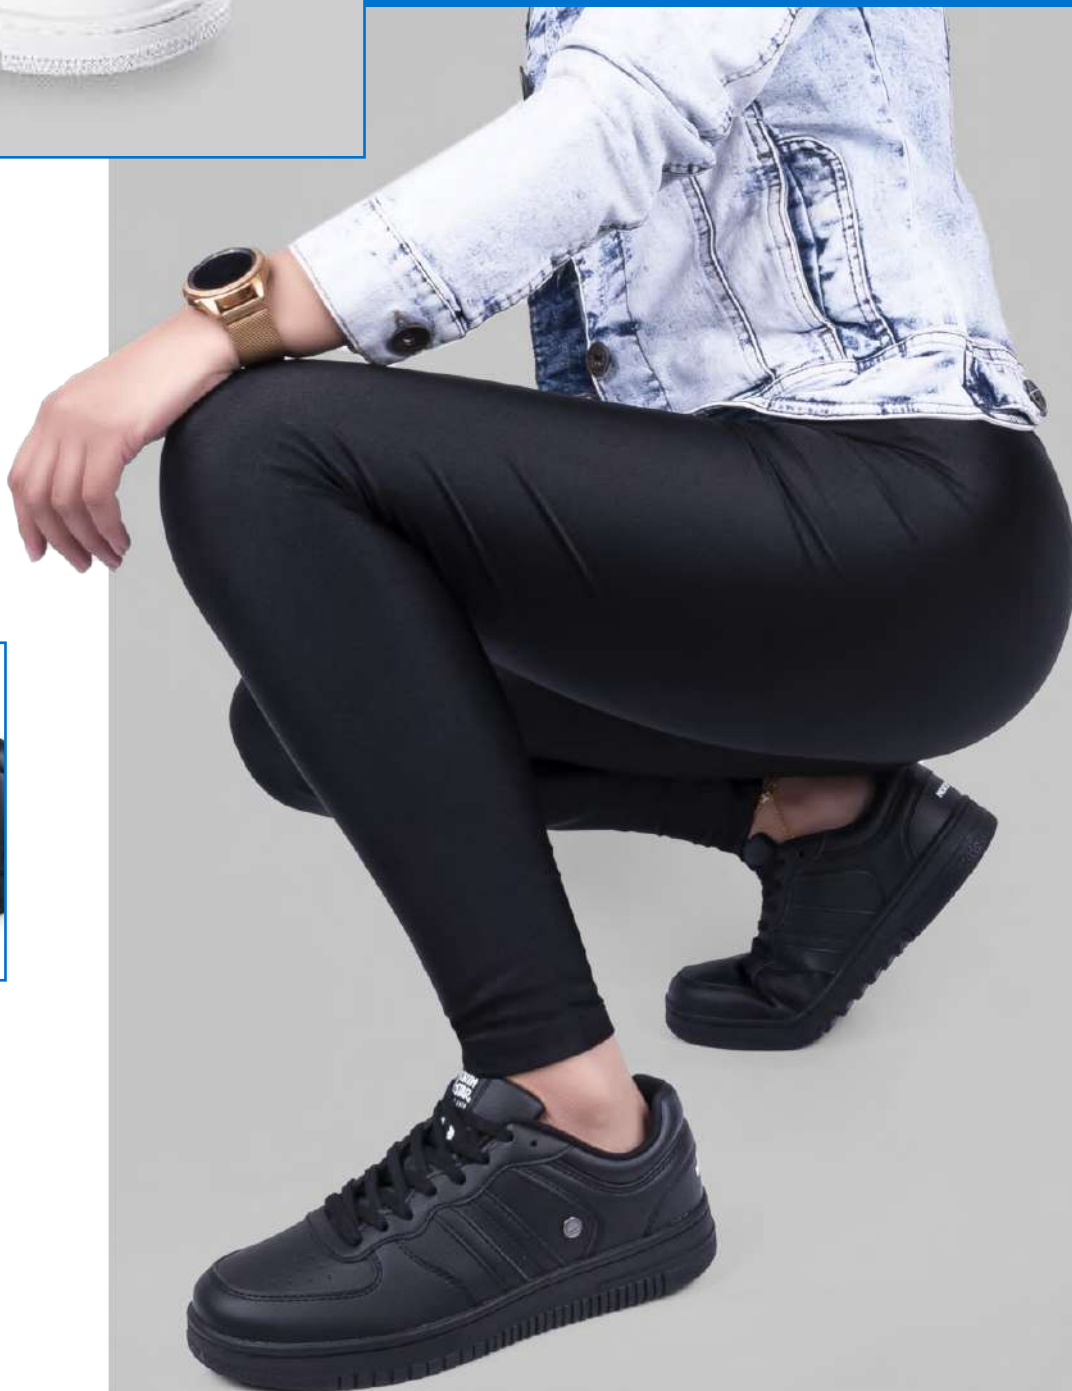

TANK NEGRO
581-6379

CAPELLADA: SINTÉTICO
FORRO: TEXTIL
PLANTILLA: TEXTIL
SUELA: CAUCHO
HORMA: EXACTA
TALLAS: 38 AL 40

s/ **159.90**