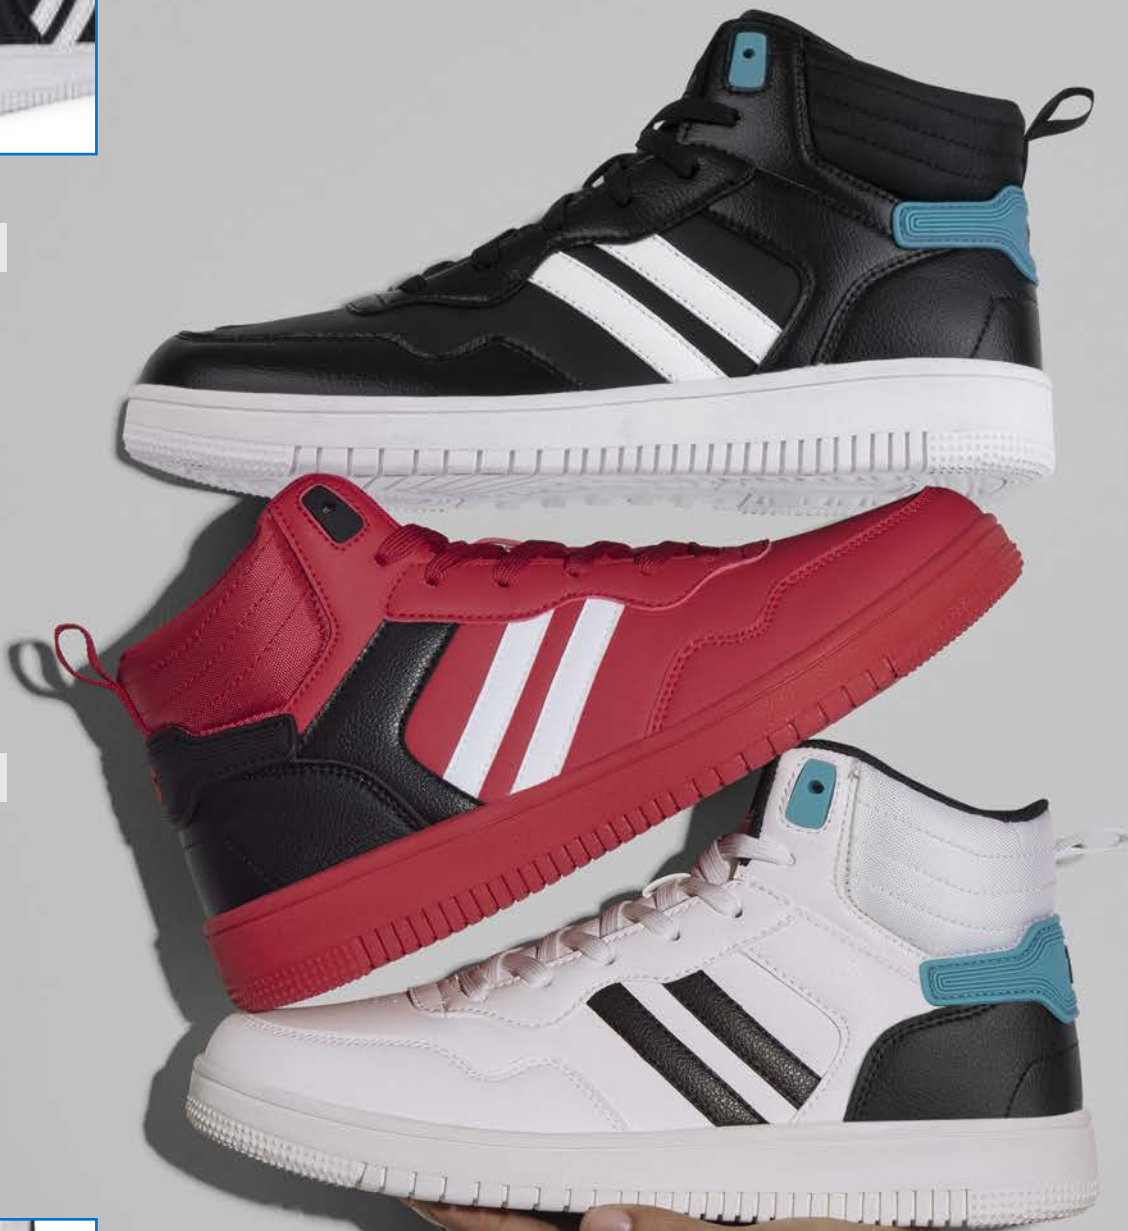

KYOTO NEGRO

801-6924

CAPELLADA: SINTÉTICO
FORRO: TEXTIL
PLANTILLA: TEXTIL
SUELA: TR
HORMA: GRANDE
TALLAS: 39 AL 43

s/ **169.90**

STOCK LIMITADO

KYOTO ROJO

801-5924

CAPELLADA: SINTÉTICO
FORRO: TEXTIL
PLANTILLA: TEXTIL
SUELA: TR
HORMA: GRANDE
TALLAS: 39,40,42,43

s/ **169.90**

KYOTO BLANCO

801-1924

CAPELLADA: SINTÉTICO / FORRO: TEXTIL
PLANTILLA: TEXTIL / SUELA: TR
HORMA: GRANDE / TALLAS: 39 AL 44

s/ **169.90**