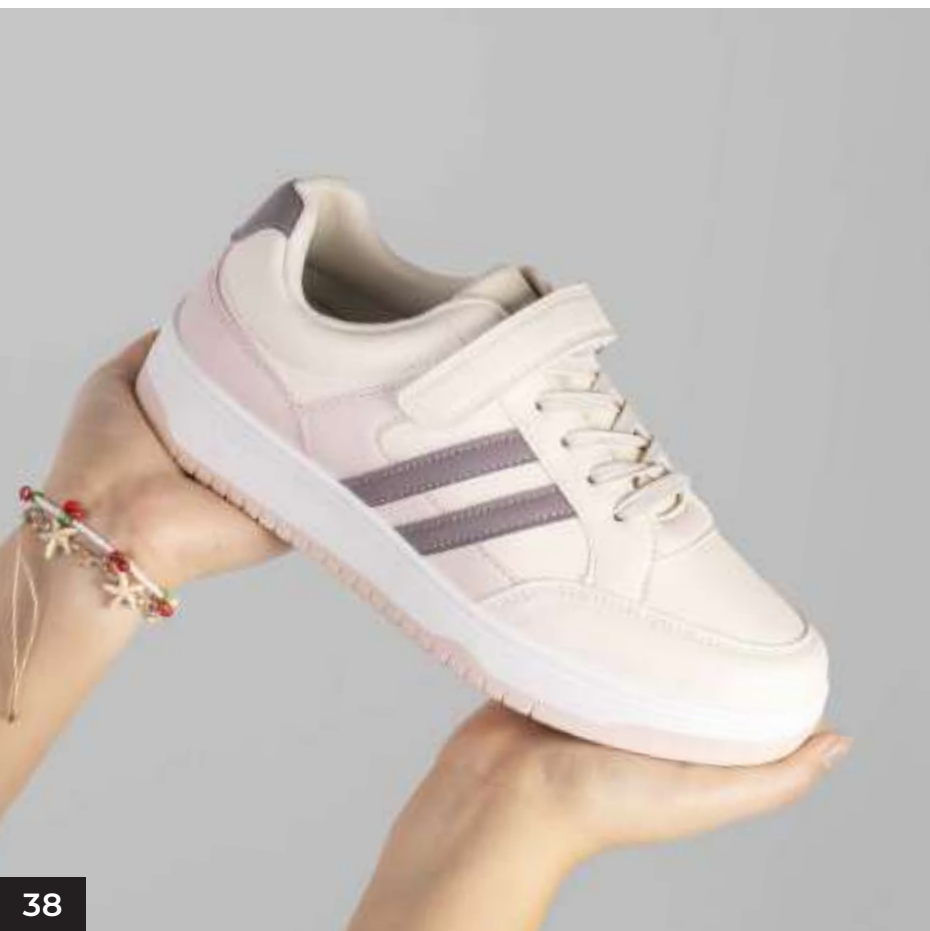

...da your NOR
...nd your
...R, H

STOCK LIMITADO

MAISY BLANCO

581-1927

CAPELLADA: SINTÉTICO
FORRO: TEXTIL
PLANTILLA: TEXTIL
SUELA: PU
HORMA: EXACTA
TALLAS: 36 AL 40

Bold you

MAISY BEIGE

581-5927

CAPELLADA: SINTÉTICO / FORRO: TEXTIL
PLANTILLA: TEXTIL / SUELA: PU
HORMA: EXACTA / TALLAS: 36 AL 40