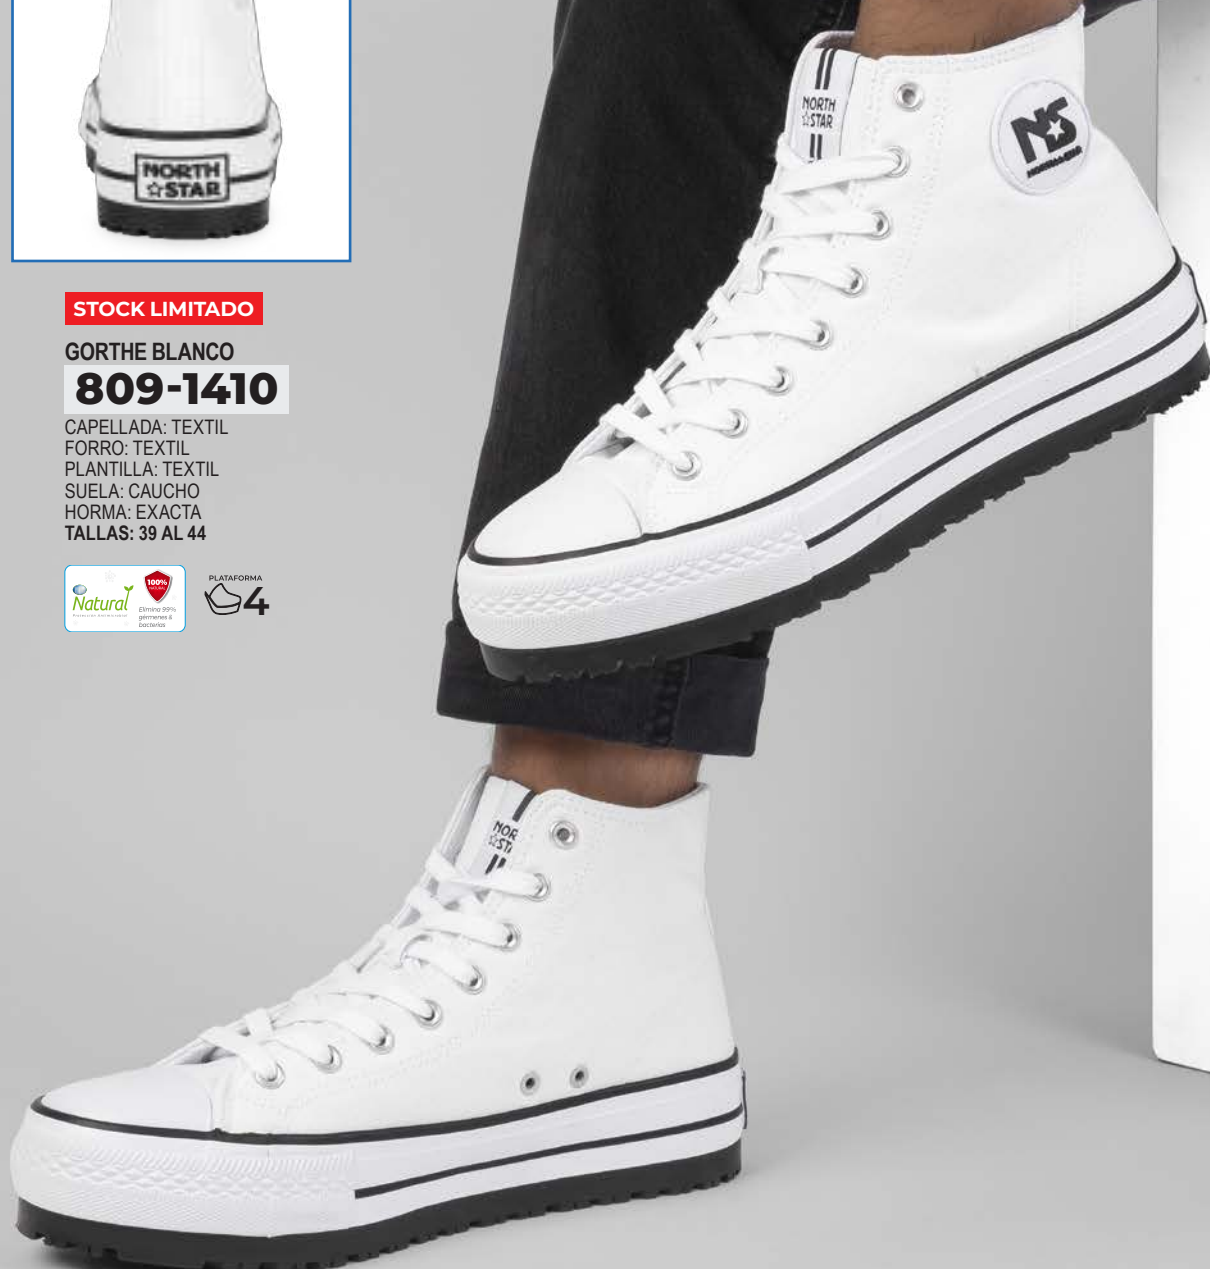

**NEW
COLLECTION**

STOCK LIMITADO

GORTHE BLANCO

809-1410

CAPELLADA: TEXTIL
FORRO: TEXTIL
PLANTILLA: TEXTIL
SUELA: CAUCHO
HORMA: EXACTA
TALLAS: 39 AL 44

Find your NORTH★STAR

GORTHE NEGRO

809-6410