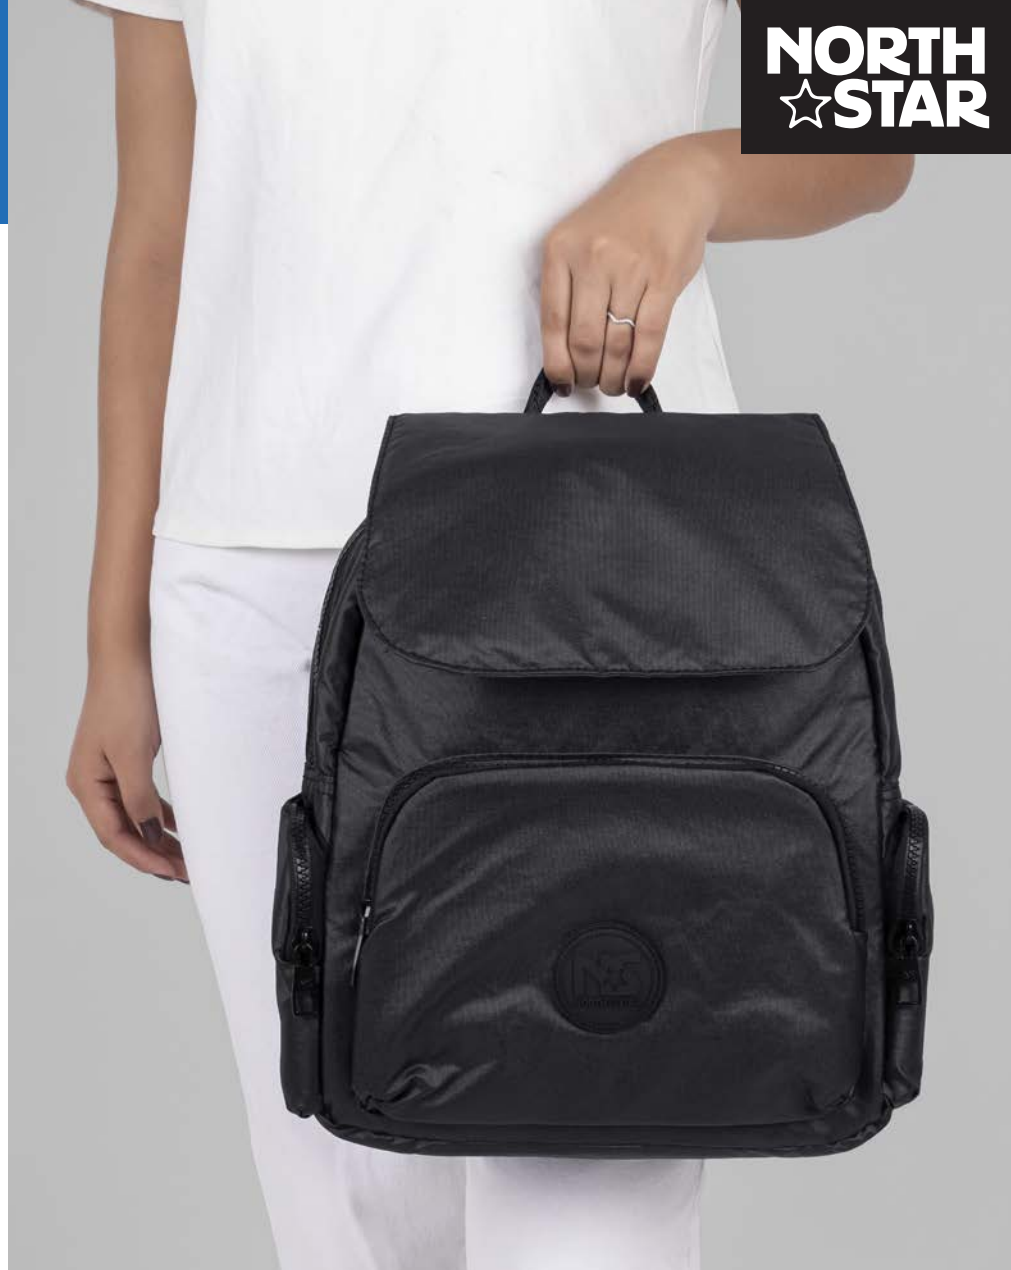

- CAPELLADA: SINTÉTICO
- FORRO: TEXTIL
- PLANTILLA: TEXTIL
- SUELA: SINTÉTICO
- HORMA: EXACTA
- TALLAS: 35 AL 40

Creative you

STOCK LIMITADO

**CITY NS NEGRO
997-6411**

MATERIAL: TEXTIL/SINTÉTICO
 DOS BOLSILLOS LATERALES CON CIERRE
 BOLSILLO TRASERO CON CIERRE
 BOLSILLO DELANTERO CON CIERRE
 TAPA DE BOLSILLO CON BROCHE
 BOLSILLO PRINCIPAL CON CIERRE
 BOLSILLO INTERNO CON CIERRE
 DOS BOLSILLOS PEQUEÑOS INTERNOS ABIERTOS