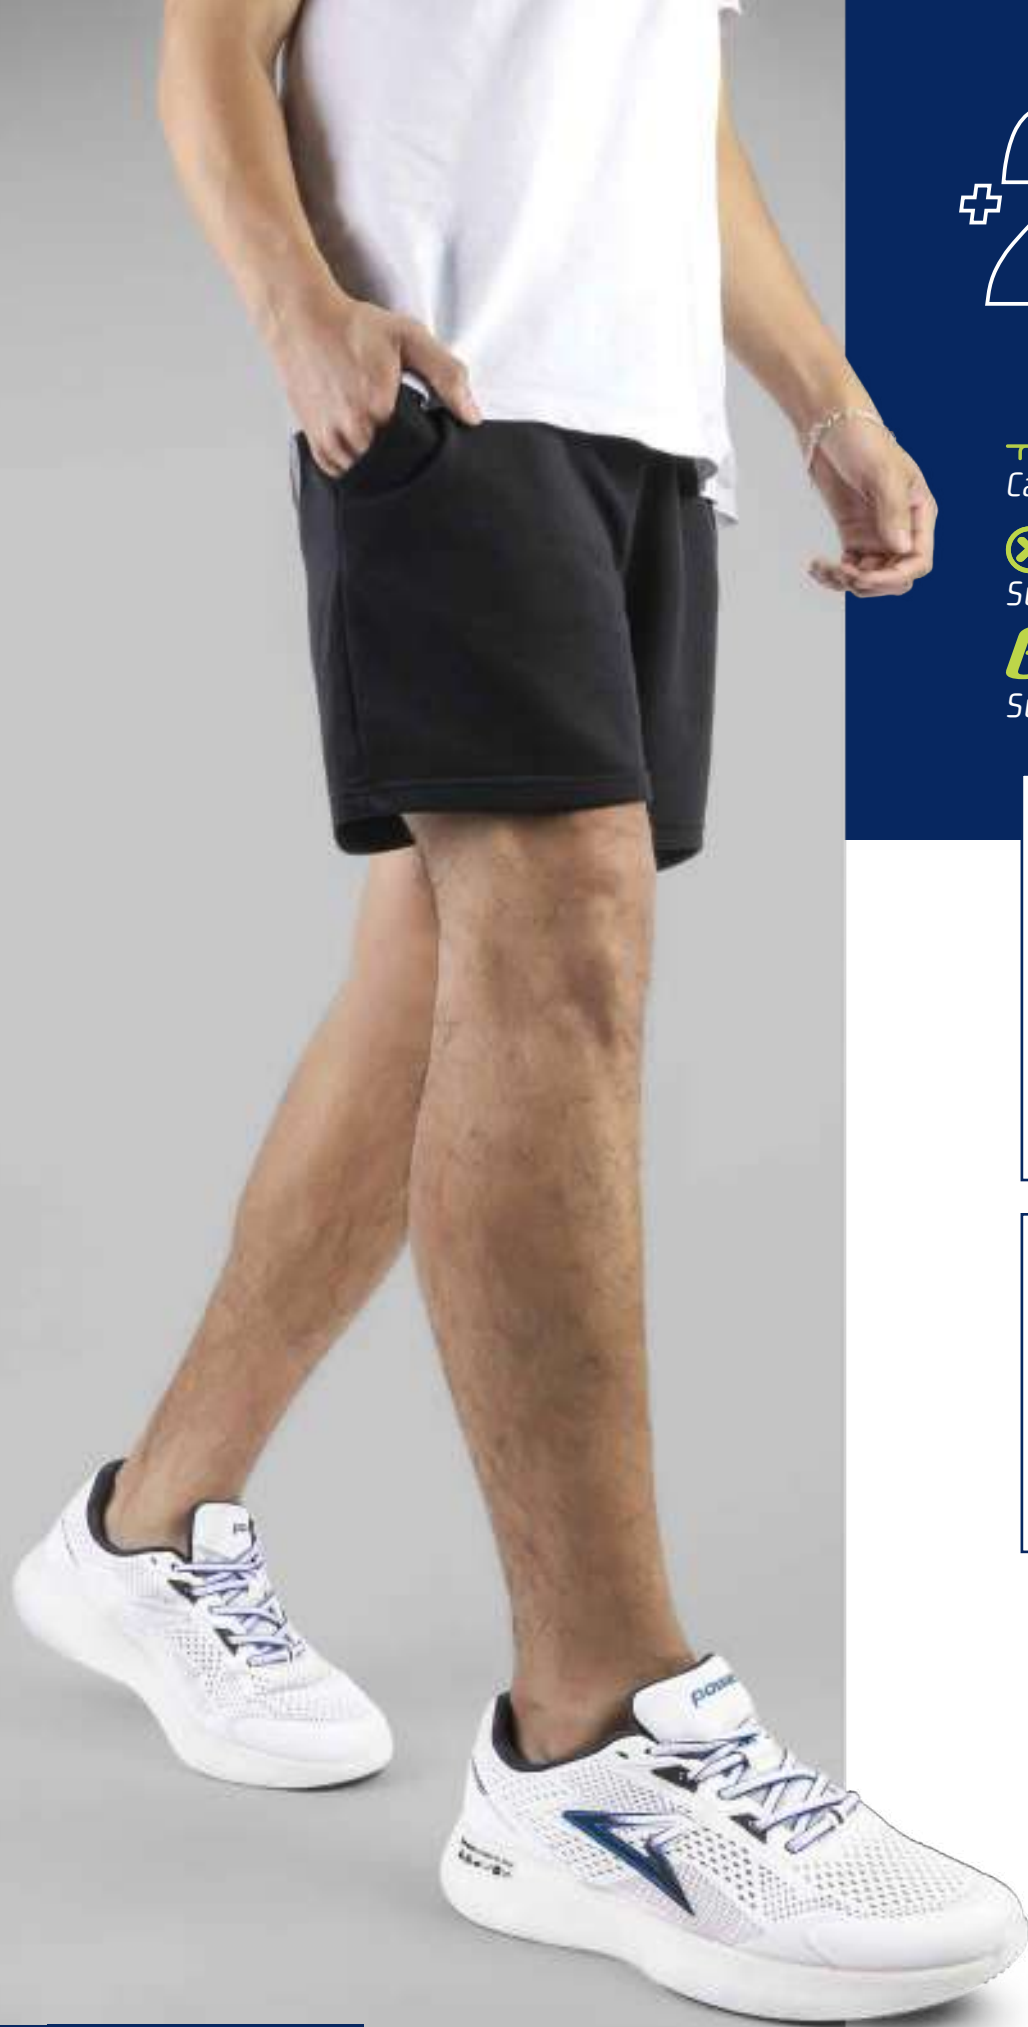

XORISE⁺
+25% RETORNO
DE ENERGÍA

TECH-MESH
Capellada respirable

XORISE⁺
Suela con alto rebote

GRIPtron Lite
Suela con tracción ligera