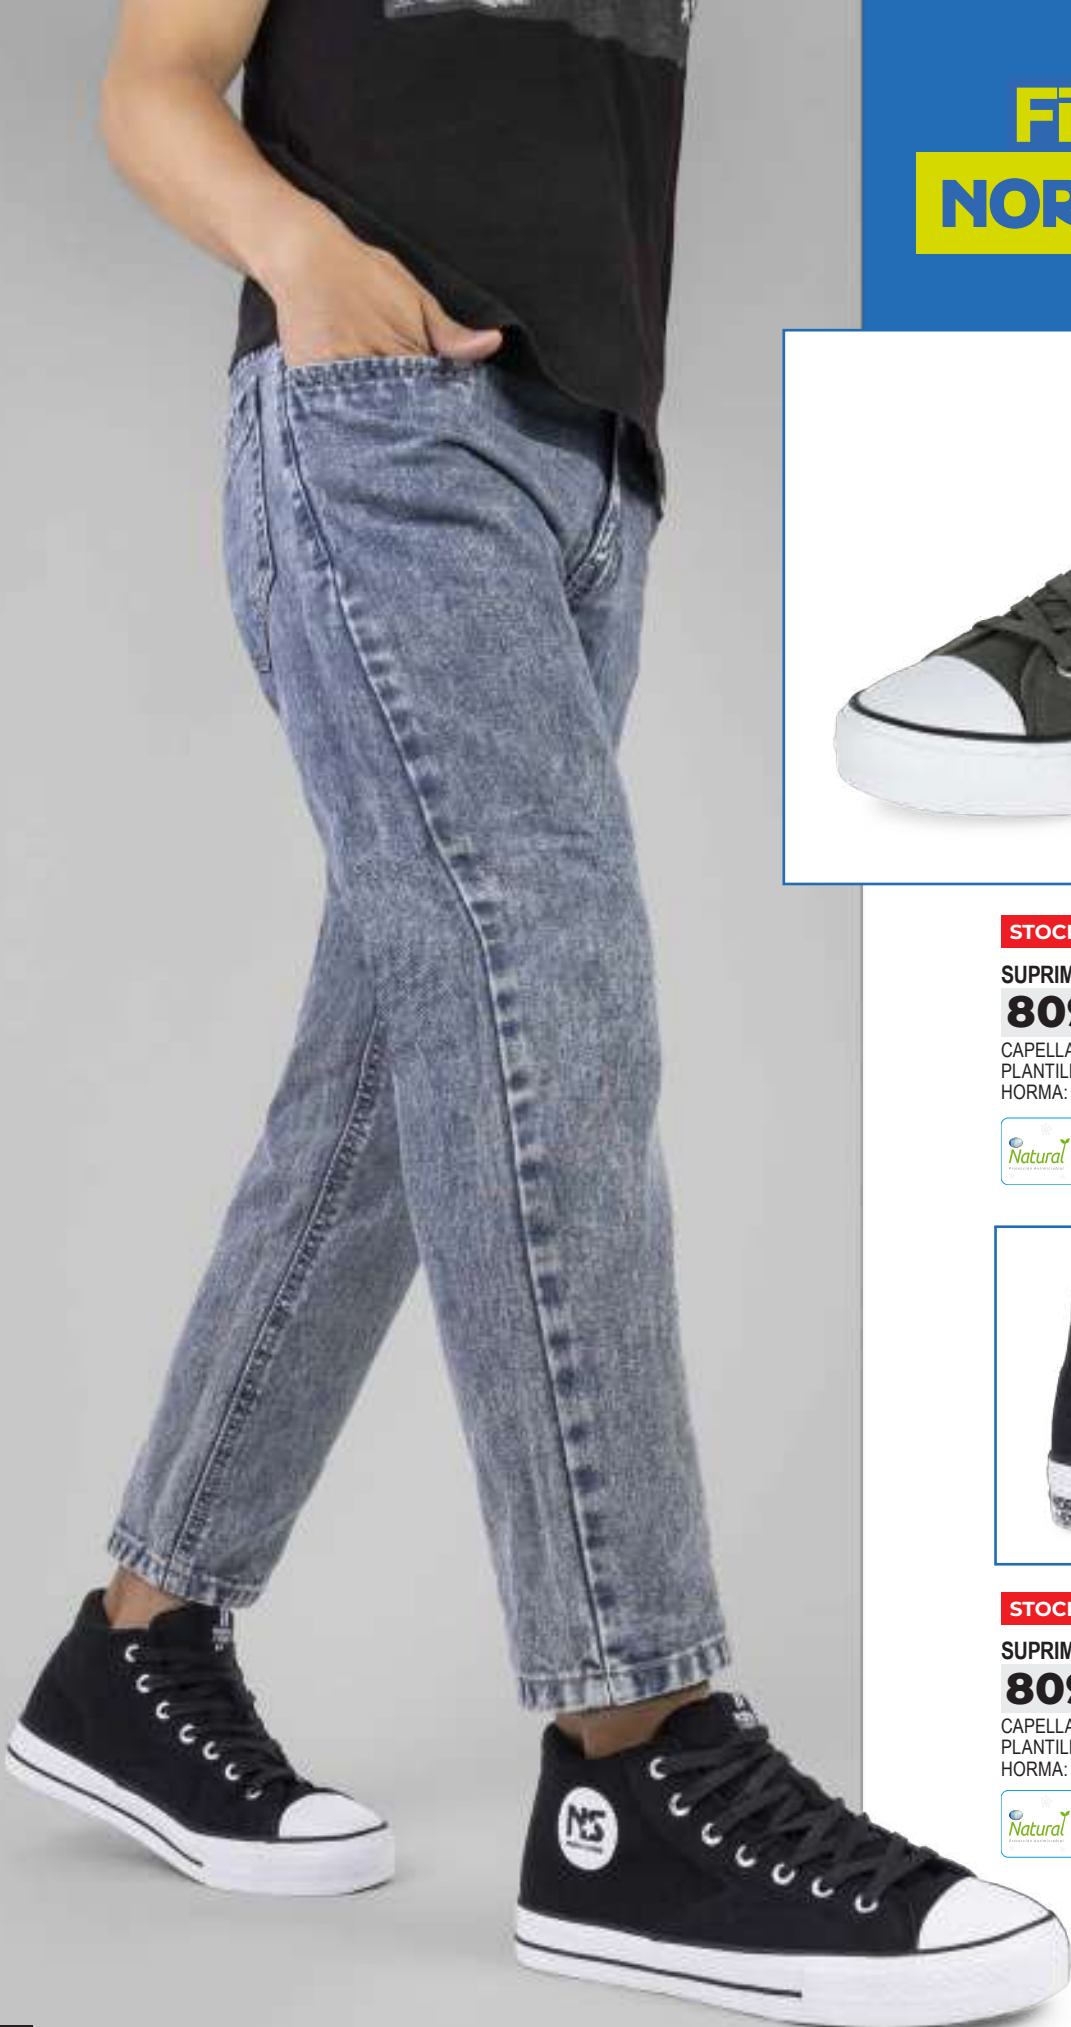

**NEW
COLLECTION**

STOCK LIMITADO

GORTHE BLANCO

809-1410

CAPELLADA: TEXTIL
FORRO: TEXTIL
PLANTILLA: TEXTIL
SUELA: CAUCHO
HORMA: EXACTA
TALLAS: 39 AL 44

Find your NORTH★STAR

GORTHE NEGRO

809-6410