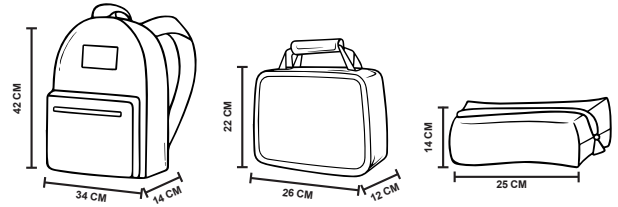

Disney **FROZEN**

SET FROZEN

971-0700

MATERIAL: TEXTIL/SINTÉTICO
MOCHILA DE DOS COMPARTIMENTOS.
TIRANTES REFORZADOS ACOLCHADOS Y REGULABLES.
BOLSILLOS LATERALES DE MALLA

S/224.90