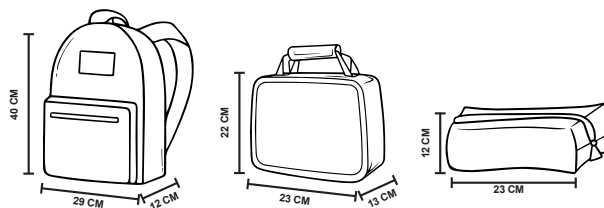

Mochilas 3 -pack