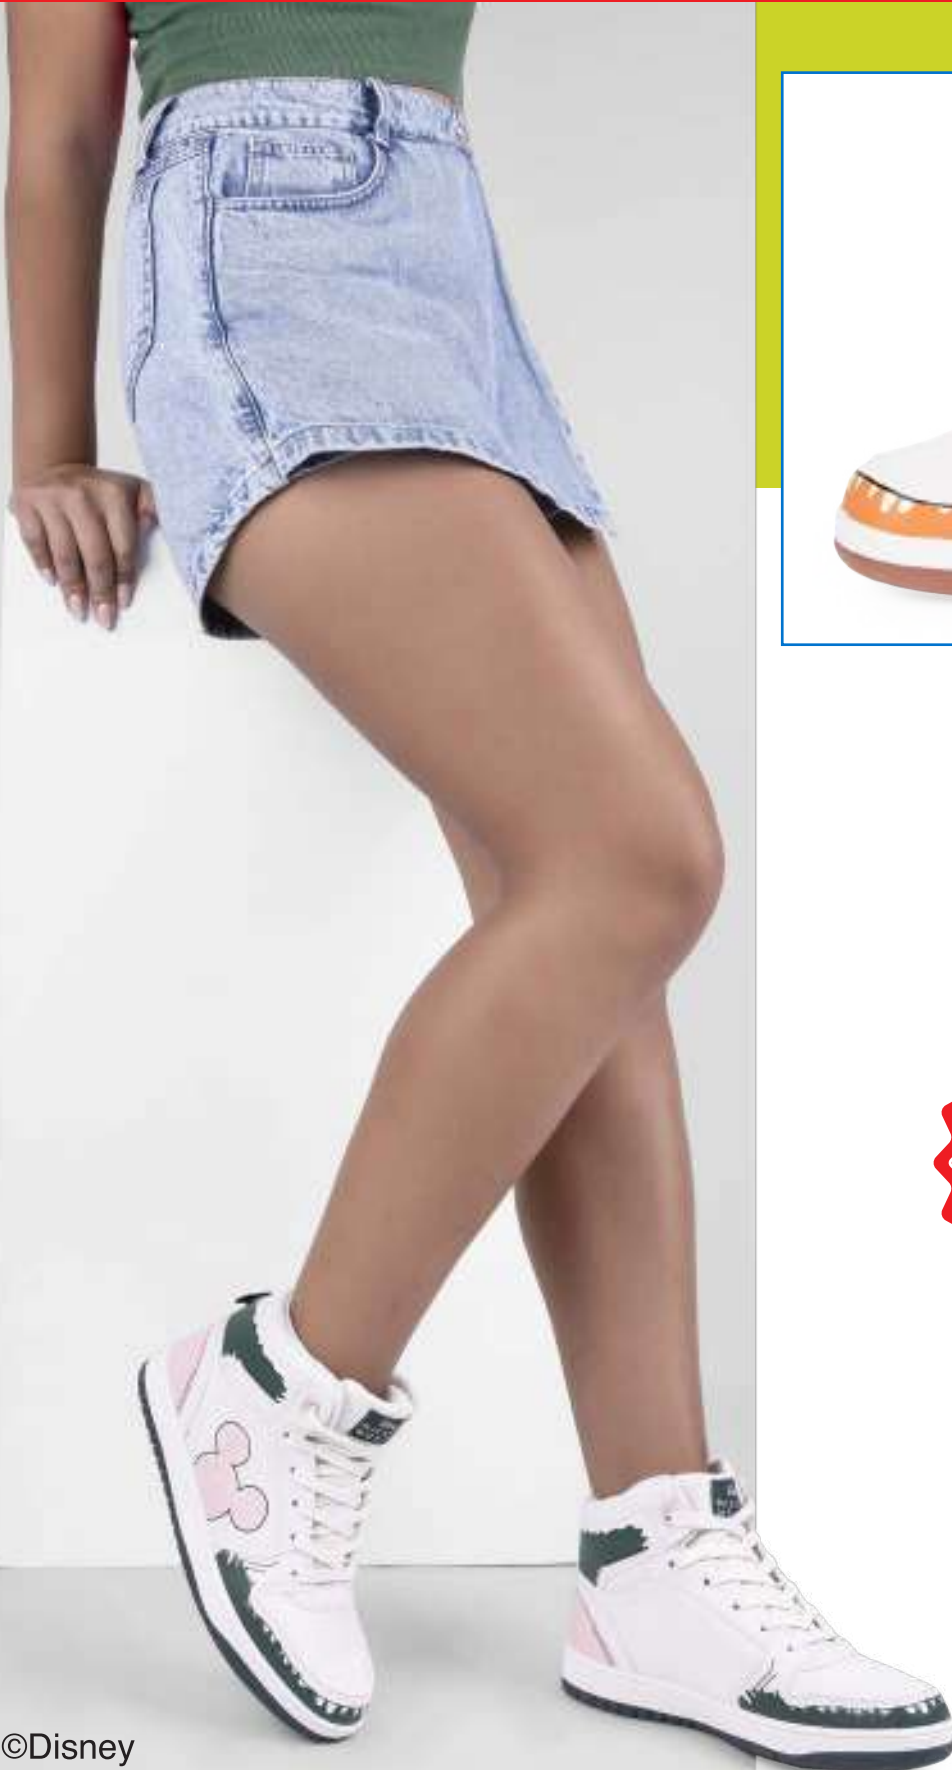

OFERTAS **IMBATIBLES**

MICKEY 3 BLANCO/ROSADO

581-5410

CAPELLADA: SINTÉTICO / FORRO: TEXTIL
PLANTILLA: TEXTIL / SUELA: SINTÉTICO
HORMA: EXACTA / TALLAS: 39,40

S/ 109.90

ANTES: S/ 179.90