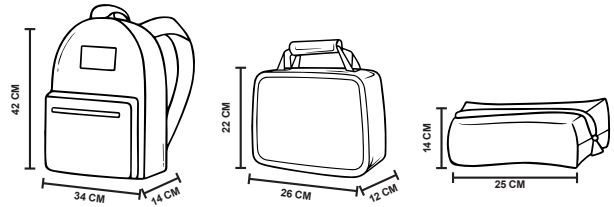

Mochilas 3 -pack