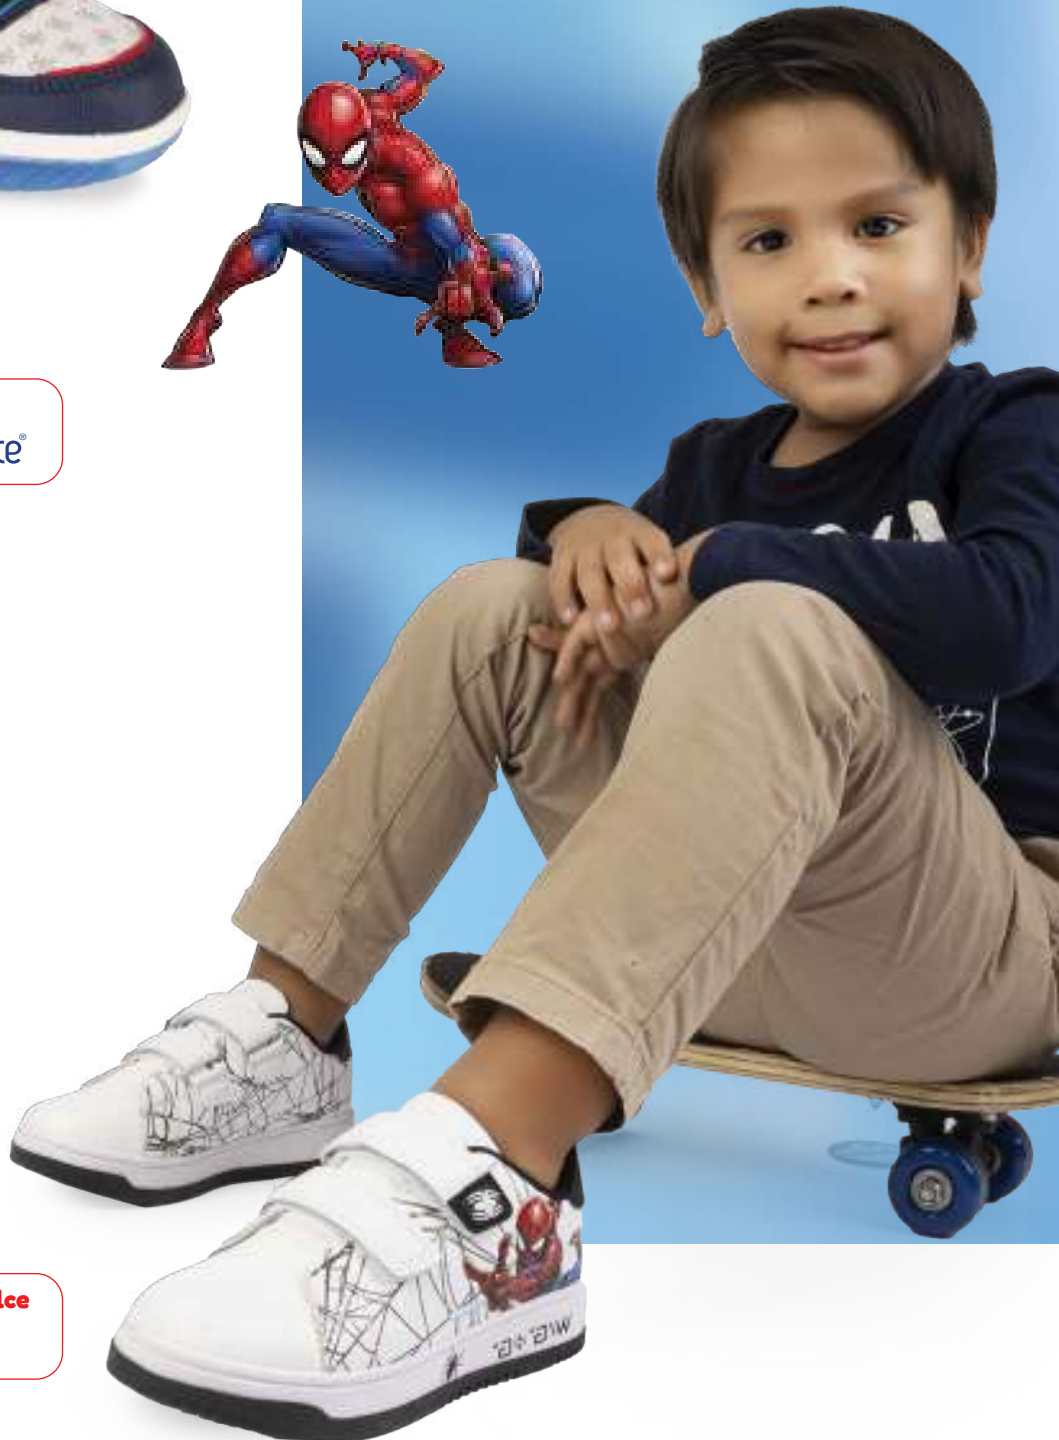

OFERTAS **IMBATIBLES**

SPIDERMAN AZUL

281-1468

CAPELLADA: SINTÉTICO / FORRO: TEXTIL
PLANTILLA: TEXTIL / SUELA: EVA
HORMA: EXACTA / TALLAS: 26 AL 29

Velcro para mejor calce

FUN LIGHTS Ortholite®

s/ **119.90**

SPIDERMAN BLANCO

281-1448

CAPELLADA: TEXTIL/SINTÉTICO
FORRO: SINTÉTICO
PLANTILLA: SINTÉTICO
SUELA: TPR
HORMA: EXACTA
TALLAS: 27, 28

Doble velcro para mejor calce

Ortholite®

s/ **109.90**