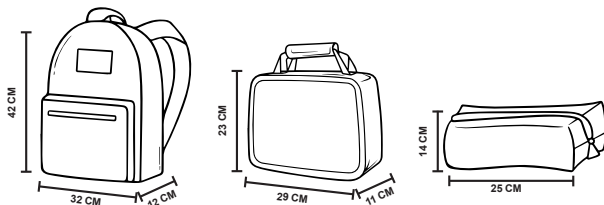

MINNIE

SET MINNIE MOUSE

971-0704

MATERIAL: TEXTIL/SINTÉTICO
MOCHILA DE DOS COMPARTIMENTOS.
TIRANTES REFORZADOS ACOLCHADOS Y REGULABLES.
BOLSILLOS LATERALES DE MALLA

S/ 189.90